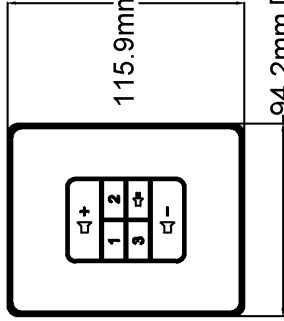

Homologaciones

Marcas de productos	CSA, UL/cUL, BIS, UKCA, CE, KC, EAC, VCCI, RCM
Cadena de suministro	Cumple los requisitos de TAA
EMC	EN 55032 Clase B, EN 61000-6-1, EN 61000-6-2 Australia/Nueva Zelanda: CISPR 35, CISPR 32 Clase B, RCM AS/NZS CISPR 32 Clase B Canadá: ICES-3(B)/NMB-3(B) Japón: VCCI Clase B Corea: KC KN35, KN32 Clase B EE. UU.: FCC Parte 15 Subparte B Clase B
Seguridad	UL 62368-1
Ambiental	IEC/EN 60529 IP42
Sostenibilidad	Control de sustancias Sin PVC, sin BFR/CFR de conformidad con la norma JEDEC/ECA, JS709 RoHS de conformidad con la directiva europea RoHS 2011/65/UE y EN 63000:2018 REACH de conformidad con (CE) no 1907/2006. Para SCIP UUID, consulte echa.europa.eu .
Materiales	Contenido de plástico basado en carbono renovable: 38 % (reciclado) Se ha evaluado para encontrar minerales en conflicto de acuerdo con las guías de la OCDE. Para obtener más información sobre la sostenibilidad en Axis, vaya a axis.com/about-axis/sustainability
Responsabilidad medioambiental	axis.com/environmental-responsibility Axis Communications es firmante del Acuerdo Mundial de las Naciones Unidas, lea más en unglobalcompact.org

AXIS C8310 Volume Controller

www.axis.com

Revision	v.01	Revision date	2023-08-24
Paper size	A4	Release date	2023-08-24
Created by	MIF	Scale	1:3

© 2023 Axis Communications

Revision	v.01	Revision date	2023-08-24
Paper size	A4	Release date	2023-08-24
Created by	MIF		Scale
			1:3
© 2023 Axis Communications			