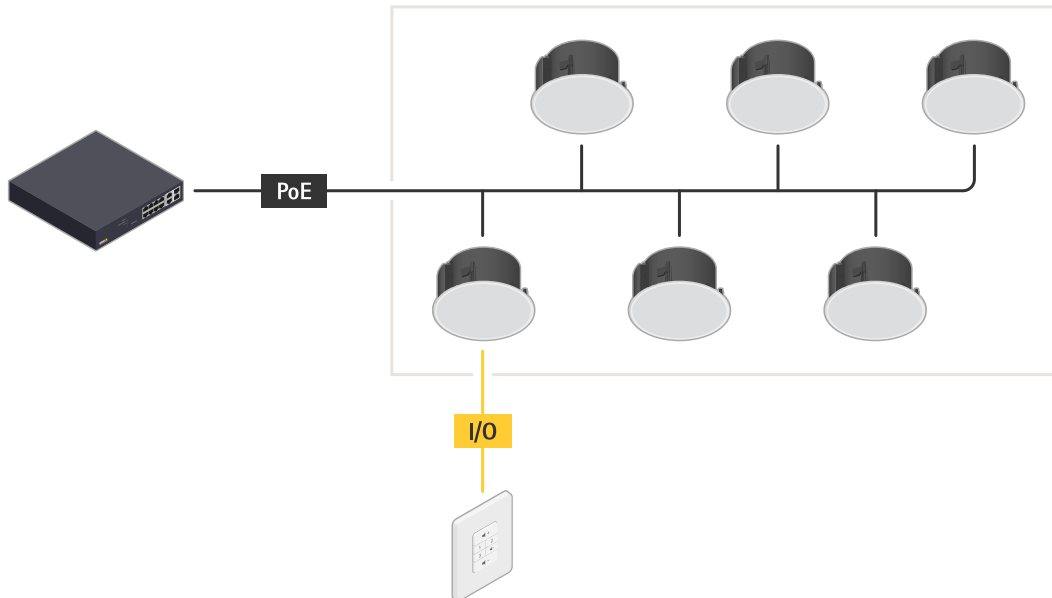

Homologaciones

Marcas de productos	CSA, UL/cUL, BIS, UKCA, CE, KC, EAC, VCCI, RCM
Cadena de suministro	Cumple los requisitos de TAA
EMC	EN 55032 Clase B, EN 61000-6-1, EN 61000-6-2 Australia/Nueva Zelanda: CISPR 35, CISPR 32 Clase B, RCM AS/NZS CISPR 32 Clase B Canadá: ICES-3(B)/NMB-3(B) Japón: VCCI Clase B Corea: KC KN35, KN32 Clase B EE. UU.: FCC Parte 15 Subparte B Clase B
Seguridad	UL 62368-1
Ambiental	IEC/EN 60529 IP42
Sostenibilidad	Control de sustancias Sin PVC, sin BFR/CFR de conformidad con la norma JEDEC/ECA, JS709 RoHS de conformidad con la directiva europea RoHS 2011/65/UE y EN 63000:2018 REACH de conformidad con (CE) no 1907/2006. Para SCIP UUID, consulte echa.europa.eu.
Materiales	Contenido de plástico basado en carbono renovable: 38 % (reciclado) Se ha evaluado para encontrar minerales en conflicto de acuerdo con las guías de la OCDE. Para obtener más información sobre la sostenibilidad en Axis, vaya a axis.com/about-axis/sustainability
Responsabilidad medioambiental	axis.com/environmental-responsibility Axis Communications es firmante del Acuerdo Mundial de las Naciones Unidas, lea más en unglobalcompact.org