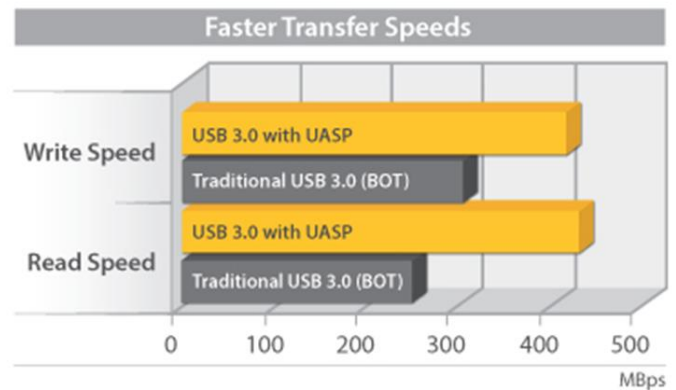

Bessere Leistung mit UASP

UASP wird unter Windows 8, Max OSX (10.8 oder höher) und Linux unterstützt. Bei Tests zeigt UASP bei Höchstleistung eine 70% höhere Lesegeschwindigkeit und 40% höhere Schreibgeschwindigkeit gegenüber herkömmlichen USB 3.0.

Bei gleicher Spitzenleistung im Test zeigt UASP auch eine 80%ige Reduzierung hinsichtlich der benötigten Prozessorressourcen.

Testergebnisse wurden mithilfe eines Intel® Ivy Bridge-Systems, eines UASP-fähigen StarTech.com-Gehäuses und eines SATA III-Solid-State-Laufwerks erlangt.