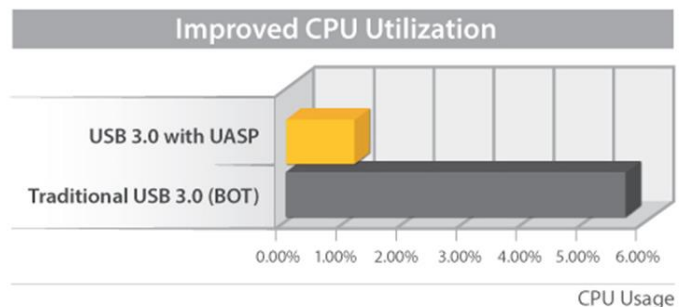

Bessere Leistung mit UASP

UASP wird unter Windows 8, Max OSX (10.8 oder höher) und Linux unterstützt. Bei Tests zeigt UASP bei Höchstleistung eine 70% höhere Lesegeschwindigkeit und 40% höhere Schreibgeschwindigkeit gegenüber herkömmlichen USB 3.0.

Bei gleicher Spitzenleistung im Test zeigt UASP auch eine 80%ige Reduzierung hinsichtlich der benötigten Prozessorressourcen.

Testergebnisse wurden mithilfe eines Intel® Ivy Bridge-Systems, eines UASP-fähigen StarTech.com-Gehäuses und eines SATA III-Solid-State-Laufwerks erlangt.