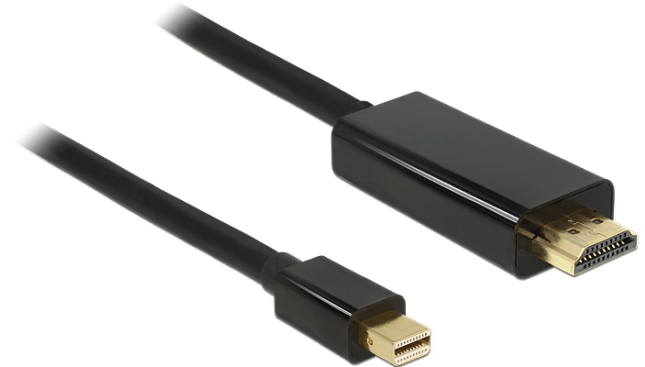

## Delock Câble mini DisplayPort 1.1 mâle > HDMI-A mâle 1 m

### Description

Ce câble Delock vous permet de connecter des appareils tels qu'un moniteur équipé d'un connecteur HDMI et une interface avec mini DisplayPort.

ca. 1 m

### Spécifications techniques

- Connecteur :  
mini DisplayPort mâle 20 broches >  
High Speed HDMI-A mâle 19 broches
- Chipset: PS8121E
- Spécification DisplayPort 1.1a et High Speed HDMI
- Signal: mini DP > HDMI
- Jauge de câble : 32 AWG
- Diamètre du câble : env. 5,5 mm
- Connecteur plaqué or
- Transfert de signaux audio et vidéo
- Débit de données jusqu'à 2,25 Go/s
- Résolution jusqu'à 1920 x 1200 / 1080p Full-HD (depend de votre moniteur et de votre système)
- Couleur : noir
- Longueur du câble: env. 1 m

### Contenu de l'emballage

- Câble mini DisplayPort vers HDMI