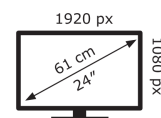

EyeCare VA24DQFS

EAN 4711387564783

Produkt Nummer 90LM0540-B01370

- 23.8-Zoll Full HD (1920×1080) rahmenloses Design mit IPS-Panel mit 178° weitem Betrachtungswinkel
- SmoothMotion 100Hz Bildwiederholrate und 1ms MPRT liefern ein nahtloses visuelles Erlebnis ohne Tearing durch die Aktivierung von VRR (variable Bildwiederholrate)
- Umfangreiche Anschlussmöglichkeiten mit HDMI und DisplayPort sowie Kopfhöreranschluss
- VESA-Wandmontage, um Platz auf dem Schreibtisch zu sparen
- Ergonomisches Design mit Neigungs-, Dreh- und Schwenkfunktion sowie Höhenverstellung für ein komfortables Seherlebnis

12 kWh/1000h

2019/2013