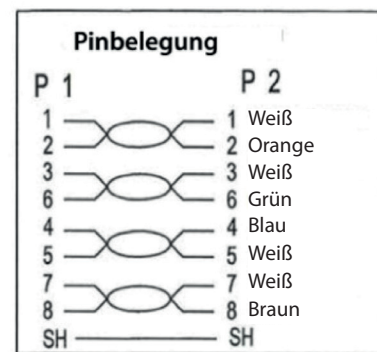

# DATENBLATT

**RJ45 Patchkabel S/FTP, Cat.6A, Cat.7 Rohkabel TPE superflex**

**Art.-Nr.: K5525Fxx.x**

## Eigenschaften

- S/FTP CAT.6A 4x2xAWG26/7 TPE
- Aussendurchmesser 6,5mm
- Flammwidrig nach IEC-60332-1
- Halogenfrei und Silikonfrei
- Mit Längenaufdruck auf der Tülle
- Kontakte vergoldet

|              |   |                 |                 |         |            |
|--------------|---|-----------------|-----------------|---------|------------|
| Art.Nr.      | K5525Fxx.x  | Datei           | K5525Fxx.x.indd |         |            |
| Beschreibung | RJ45 Patchkabel S/FTP, Cat.6A, Cat.7 Rohkabel TPE superflex |                 |                 |         |            |
| Erstellt     | Datum   | Letzte Revision | Datum           | Geprüft | Datum      |
| JB           | 22.02.2018  | JB              | 22.02.2018      | JB      | 22.02.2018 |

## Spezifikationen

| Nr | Bezeichnung | Beschreibung  |
|----|-------------|---|
| a  | Stecker     | RJ45 Stecker geschirmt und Kontakte vergoldet   |
| b  | Tülle       | Längenaufdruck, vergossen   |
| c  | Kabel       | S/FTP Cat.6A 4x2xAWG26/7 TPE<br>Aussendurchmesser 6.5mm, Biegeradius : 5 x Aussendurchmesser<br>Mantel: Flammwidrig nach IEC-60332-1, halogenfrei und silikonfrei<br>Aufdruck: Cat.6A Patchcord Superflex S/FTP 4x2xAWG26/7 rawcable Cat.7 TPE LSZH ISO/IEC11801 ANSI/TIA-568-C.2***Gigabit Ethernet*** |