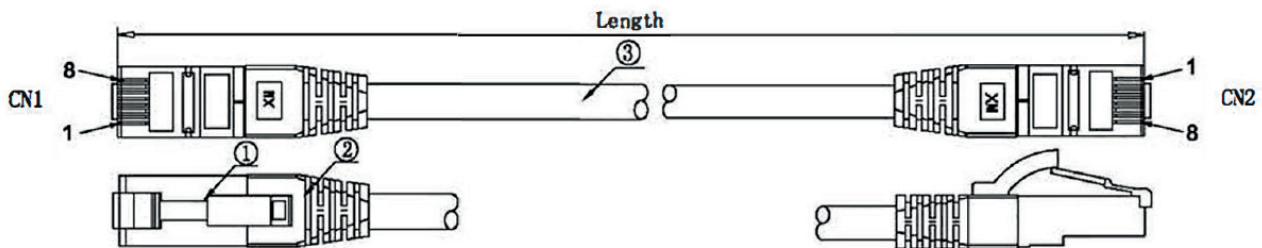

## Eigenschaften

- S/FTP CAT.6A 4x2xAWG26/7 TPE
- Aussendurchmesser 6,5mm
- Flammwidrig nach IEC-60332-1
- Halogenfrei und Silikonfrei
- Mit Längenaufdruck auf der Tülle
- Kontakte vergoldet

|              |   |                 |                 |         |            |
|--------------|---|-----------------|-----------------|---------|------------|
| Art.Nr.      | K5525Fxx.x  | Datei           | K5525Fxx.x.indd |         |            |
| Beschreibung | RJ45 Patchkabel S/FTP, Cat.6A, Cat.7 Rohkabel TPE superflex |                 |                 |         |            |
| Erstellt     | Datum   | Letzte Revision | Datum           | Geprüft | Datum      |
| JB           | 22.02.2018  | JB              | 22.02.2018      | JB      | 22.02.2018 |

## Spezifikationen

| Nr | Bezeichnung | Beschreibung  |
|----|-------------|---|
| a  | Stecker     | RJ45 Stecker geschirmt und Kontakte vergoldet   |
| b  | Tülle       | Längenaufdruck, vergossen   |
| c  | Kabel       | S/FTP Cat.6A 4x2xAWG26/7 TPE<br>Aussendurchmesser 6.5mm, Biegeradius : 5 x Aussendurchmesser<br>Mantel: Flammwidrig nach IEC-60332-1, halogenfrei und silikonfrei<br>Aufdruck: Cat.6A Patchcord Superflex S/FTP 4x2xAWG26/7 rawcable Cat.7 TPE LSZH ISO/IEC11801 ANSI/TIA-568-C.2***Gigabit Ethernet*** |

### Lieferbare Längen in Meter:

1,0 - 2,0 - 3,0 - 5,0 - 7,5 - 10,0 - 15,0 - 20,0 - 25,0 - 30,0

|              |   |                 |                 |         |            |
|--------------|---|-----------------|-----------------|---------|------------|
| Art.Nr.      | K5525Fxx.x  | Datei           | K5525Fxx.x.indd |         |            |
| Beschreibung | RJ45 Patchkabel S/FTP, Cat.6A, Cat.7 Rohkabel TPE superflex |                 |                 |         |            |
| Erstellt     | Datum   | Letzte Revision | Datum           | Geprüft | Datum      |
| JB           | 22.02.2018  | JB              | 22.02.2018      | JB      | 22.02.2018 |