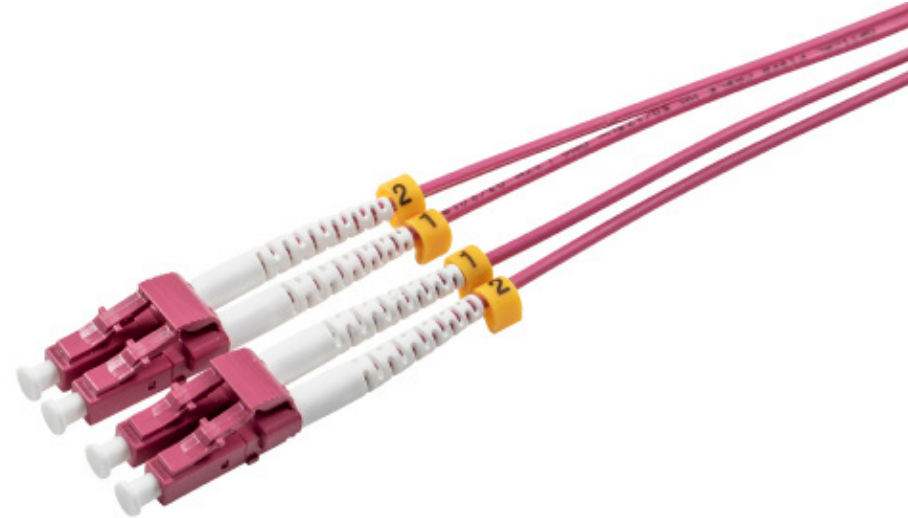

● **ARTICONA steht für Qualität und Zuverlässigkeit im Geschäftsalltag und produziert Kabel, Anschlusstechnik und weiteres Zubehör für den modernen IT-Arbeitsplatz.**

LWL Duplex Patchkabel LC-LC 50/125 μ

Artikelnummer: siehe Tabelle

Unsere LWL Patchkabel unterliegen hohen Qualitätsanforderungen und sind 100 % getestet (mit mitgeliefertem Messprotokoll). Aus diesem Grund gewähren wir auf Patchkabel 5 Jahre Garantie. Sie sind in diversen Längen erhältlich und erleichtern somit die Installation und sorgen für Übersicht bei der Verkabelung.

- Kabeldämpfung max. 0.5DB (Multimode-Übertragung)
- Duplex, OM4, 125 μ m
- Fiber Power mit LC Stecker
- 10 Gigabit Ethernet
- \emptyset Kern: 50 μ m
- \emptyset Glasmantel: 125 μ m
- \emptyset Kabel pro Faser: 2 mm
- Halogenfrei
- RoHS 2.0 und Reach konform
- LC Anschluss entspricht IEC61754-20

Spezifikationen

Produkttyp	Patchkabel LWL
Anschlüsse	LC, LC
Faserdurchmesser	50/125 mm (Multimode)
Faser-Typ	OM4
LED	Nein
Farbe	Erikaviolett

Artikelübersicht

0.5 m	4341975
1 m	4341983
2 m	4341986
3 m	4341990
5 m	4341994
7.5 m	4342003
10 m	4342006
15 m	4342012
20 m	4342016