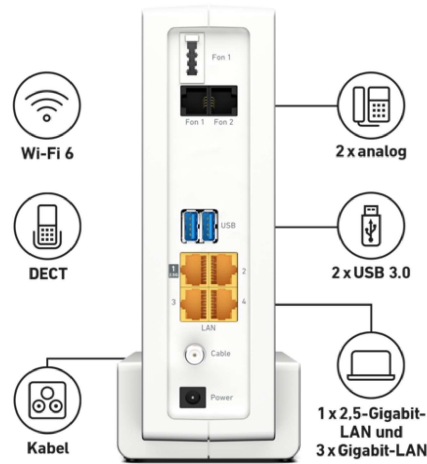

FRITZ!Box 6690 Cable

Übersicht

Technische Daten

Technische Daten

Anschlüsse

WLAN-Router mit integriertem Kabelmodem

Bis zu 6 Gigabit/s nach neuestem Übertragungsstandard DOCSIS 3.1 (abwärtskompatibel zu EuroDOCSIS 3.0)

1 x 2,5-Gigabit-LAN-Anschluss

3 x 1-Gigabit-LAN-Anschluss

WLAN AX (Wi-Fi 6) bis 4.800 MBit/s (5 GHz)

4 x 4 WLAN AX (Wi-Fi 6) mit Multi-User-MIMO

2 x USB-3.0-Anschluss für Speicher und Drucker

Integrierte DECT-Basis für bis zu 6 Schnurlostelefone

2 x a/b-Port (TAE/RJ11) für analoge Telefone, Anrufbeantworter und Fax

und 1.200 MBit/s (2,4 GHz)

Internet

Internet über Kabel am DOCSIS 3.1/EuroDOCSIS 3.0-Kabelanschluss

Leistungsfähiger WLAN-Router mit Firewall/NAT, DHCP-Server, DynDNS Client, UPnP