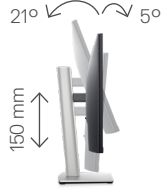

Lieferumfang

Komponenten

- Monitor mit Ständer

Kabel

- Netzkabel
- DisplayPort-zu-DisplayPort-Kabel (1,8 m)
- USB-Typ-C-Kabel (1,8 m)
- Kabelbinder

Dokumentation

- Kurzanleitung
- Sicherheits- und Zulassungshinweise

Anpassungsoptionen und Konnektivität

DELL 24 USB-C-HUB-MONITOR | P2422HE

Einfaches Einstellen des Bildschirms auf die bevorzugte Anzeigeposition.

Rückansicht – Steckplatz für Kabelführung

Neigbar und höhenverstellbar