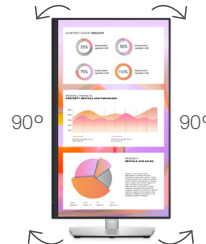

Anpassungsoptionen und Konnektivität

DELL 24 USB-C-HUB-MONITOR | P2422HE

Einfaches Einstellen des Bildschirms auf die bevorzugte Anzeigeposition.

Rückansicht – Steckplatz für Kabelführung

Neigbar und höhenverstellbar