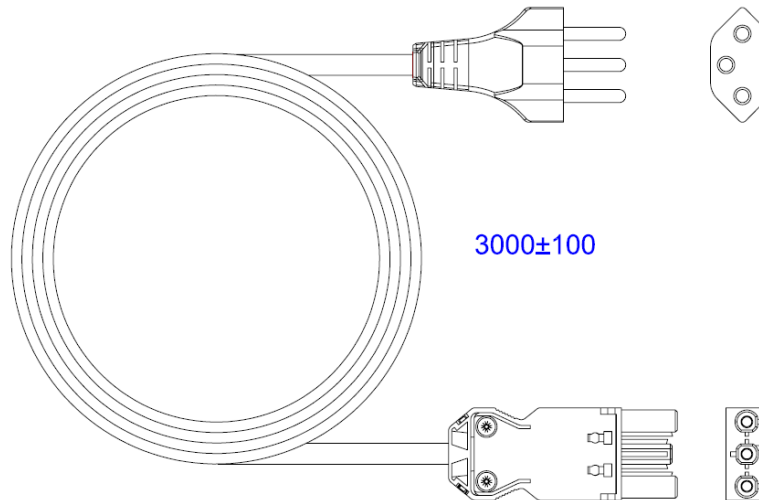

Skizze / Bild

Geräteleitung mit Schweiz Stecker Typ 12 und Wieland GST18/3 Buchse	Appliance cord with swiss plug type 12 and Wieland GST18/3 coupling
Kabel: <ul style="list-style-type: none"> • H05VV-F 3G1,0mm² PVC • Länge: 3,0m • Farbe: schwarz 	Cable: <ul style="list-style-type: none"> • H05VV-F 3G1,0mm² PVC • Length: 3,0m • Color: black
Seite 1: <ul style="list-style-type: none"> • Schweiz CH-Stecker Typ12 • Gemäß SEV 1011:09; IEC 60884-1 • Farbe: schwarz 	Connection: <ul style="list-style-type: none"> • Swiss CH-plug type12 • According to SEV 1011:09; IEC 60884-1 • Color: black
Seite 2: <ul style="list-style-type: none"> • Wieland GST18/3 Buchse • Gemäß DIN VDE 0628 • Wieland Type GST18i3 92.931.3053.1 • Farbe: schwarz 	Seite 1: <ul style="list-style-type: none"> • Wieland GST18/3 coupling • According to DIN VDE 0628 • Wieland type GST18i3 92.931.3053.1 • Color: black
Lieferform: <ul style="list-style-type: none"> • Verpackt in Polybeutel 	Packing: <ul style="list-style-type: none"> • packed in polybag