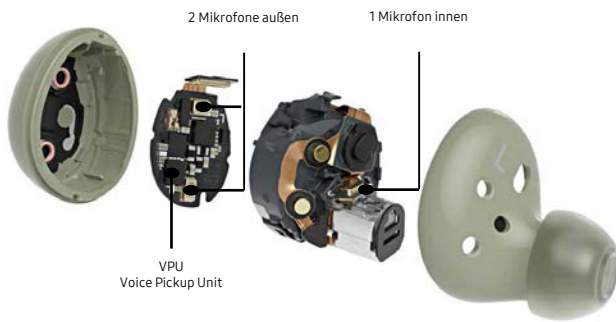

Funktionsübersicht