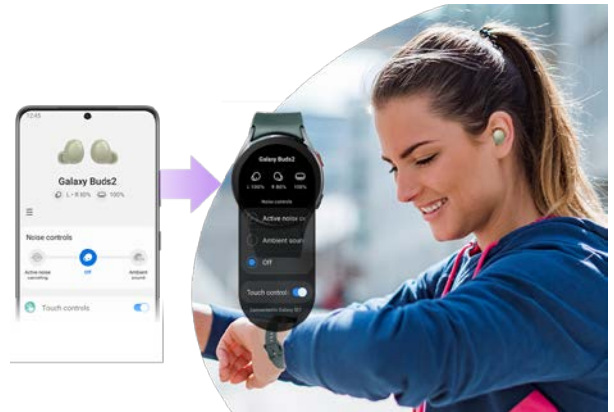

Funktionsübersicht

Teamplayer

Verschiedene Funktionen wie die Aktivierung des Umgebungsmodus lassen sich über die Galaxy Wearable-App auf einem kompatiblen, verbundenen Smartphone steuern. Oder über ein Widget auf einem gekoppelten Galaxy Watch4-Modell – dein Mobiltelefon kannst du so zum Beispiel beim Training zu Hause lassen. Natürlich kannst du die Galaxy Buds2 auch mit anderen, kompatiblen Geräten per Bluetooth koppeln und ihren Sound auskosten.

Klein, aber ausdauernd

Auch wenn die Galaxy Buds2 schlanker, kleiner und leichter als ihr Vorgänger sind, musst du bei der Akkulaufzeit wenig Kompromisse eingehen. Mit aktivierter Geräuschunterdrückung kannst du bis zu 5 Stunden Musik hören.¹ Das Ladeetui hält Energiereserven für weitere bis zu 15 Stunden Wiedergabe bereit und bietet eine Schnellladefunktion. Es kann kabelgebunden, induktiv über Qi-Ladestationen oder über die Rückseite eines kompatiblen Smartphones³ mit Energie versorgt werden. Bereits innerhalb von 5 Minuten hast du unabhängig von der gewählten Art genug Strom für eine einstündige Wiedergabe geladen.