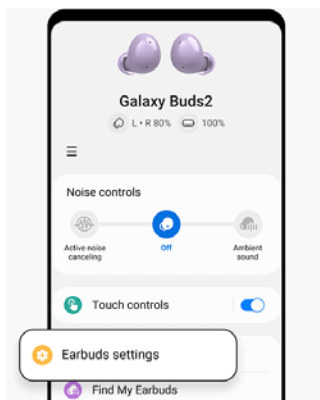

Funktionsübersicht

Guten Klang genießen

Für ihr ausgewogenes Hörerlebnis nutzen die Galaxy Buds2 ein dynamisches 2-Wege-System und damit je einen Lautsprecher für die Höhen und den Bass. Das weiterentwickelte Lautsprecher-membran hat eine hohe Zugfestigkeit bei gleichzeitig hoher Flexibilität, um über lange Zeit ein eindrucksvoll tiefes Bassfundament beisteuern zu können.