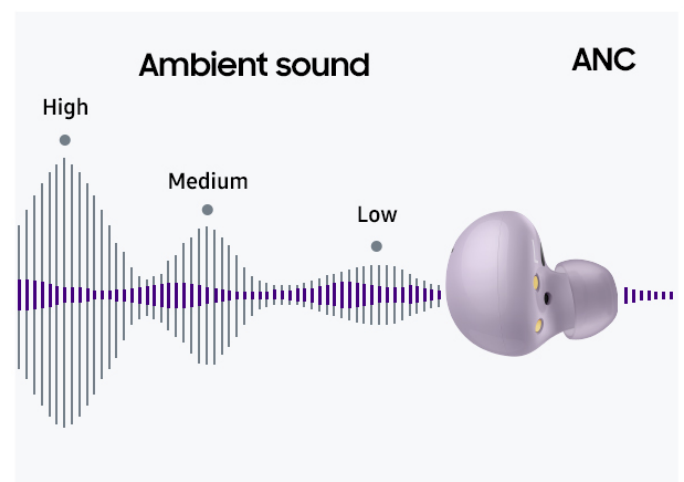

Funktionsübersicht

Guten Klang genießen

Für ihr ausgewogenes Hörerlebnis nutzen die Galaxy Buds2 ein dynamisches 2-Wege-System und damit je einen Lautsprecher für die Höhen und den Bass. Das weiterentwickelte Lautsprecher-membran hat eine hohe Zugfestigkeit bei gleichzeitig hoher Flexibilität, um über lange Zeit ein eindrucksvoll tiefes Bassfundament beisteuern zu können.

Abgeschirmt, aber nicht abgeschottet

In Momenten, in denen du auch beim Musik hören etwas von deinem Umfeld mitbekommen möchtest, kannst du den Umgebungsmodus einschalten. In diesem regelst du in 3 Stufen, wie viel an Umgebungsgeräuschen du an dich heranlassen möchtest. Integrierte Mikrofone nehmen die Geräusche auf und mischen sie dem bei, was du hörst. Die Audioverzögerung ist dabei mit 0,5 ms kaum wahrnehmbar. Zum Einschalten des Umgebungsmodus genügt es, das Touchpad des zuvor in der Galaxy Wearable-App eingestellten Ohrhörers anzutippen.