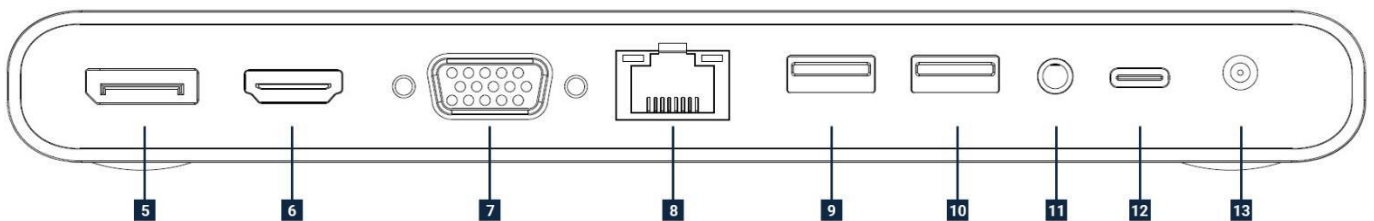

5	DisplayPort	Anschluss für einen DisplayPort Monitor
6	HDMI	Anschluss für einen HDMI Monitor
7	VGA	Anschluss für einen VGA Monitor
8	RJ45 Anschluss	Verbindung zum Netzwerk
9, 10	USB 2.0	Anschluss für USB 2.0 Geräte (z.B. Tastatur und Maus)
11	Audio Anschluss	Für Lautsprecher (deaktiviert wenn der erste Audio Anschluss aktiv ist)
12	USB Typ C	Anschluss für USB Typ C Geräte
13	Stromanschluss	Verbindung zum Netzteil

*Geräte mit Thunderbolt3 Alpine Ridge LP Chip (JHL6240) können nur einen erweiterten Bildschirm ausgeben.
Folgende Modelle sind davon betroffen (Liste nicht abschliessend):

Acer Aspire R13
Acer Aspire Switch 12S
Asus ROG GL502VM
Asus ROG GL702VM
Asus ROG GX800
Huawei MateBook X Pro
Lenovo IdeaPad 720s 13
Lenovo IdeaPad 720s 14
Lenovo IdeaPad 720s 15
Lenovo Legion Y730 15
Lenovo ThinkPad 25
Lenovo ThinkPad P52s
Lenovo ThinkPad T480
Lenovo ThinkPad T480s
Lenovo ThinkPad T490
Lenovo ThinkPad T490s
Lenovo ThinkPad T580
Lenovo ThinkPad T590
Lenovo Yoga 730 15