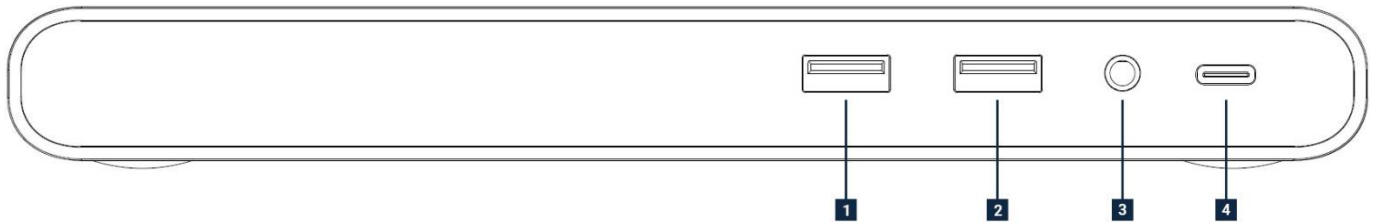

Spezifikationen

1, 2	USB 3.0	Anschluss für USB 3.0 Geräte
3	Audio Anschluss	Anschluss für Kopfhörer oder Headset
4	Thunderbolt 3	Verbindung zum Thunderbolt3 Host Computer/Notebook, 60W PD