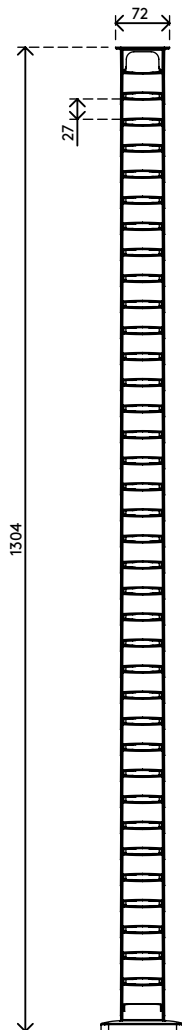

34.470

Addit vertebra passacavi sit-stand 130 cm – scrivania 470

La vertebra portacavi Addit è una soluzione elegante per la vostra scrivania. Questa soluzione nasconde e organizza i cavi per scrivanie alte fino a 130 cm. Per dare a questa soluzione maggiore stabilità e ordine, sono inclusi la piastra base zavorrata e adesivi/viti per il fissaggio. Poiché questa guida per cavi è realizzata in PP riciclato al 100%, non è solo elegante e stilosa, ma anche sostenibile.

Cercate una soluzione perfettamente coordinata per i vostri interni? Possiamo adattare esattamente il colore e la lunghezza alle vostre esigenze.

- Fascia, organizza e guida i cavi sotto la scrivania
- Personalizzazione con la semplice aggiunta/rimozione di elementi
- Progettato per tavoli regolabili in altezza fino a 1300 mm
- PP (polipropilene) riciclato al 100 %.
- Adatto per 18 cavi di spessore 7 mm
- Piastra di base zavorrata per una maggiore stabilità
- Lunghezza: 1340 mm
- Prodotto nei Paesi Bassi: Design e qualità olandese
- Fornito con adesivi e viti per il fissaggio della vertebra passacavi alla scrivania
- Approvato per il programma di ritiro Dataflex

Addit vertebra passacavi sit-stand 130 cm – scrivania 470

2020/11/25

34.470

 245 x 245 x 60 mm

 1 pcs

 bianco

 0,80 kg

 805410344702