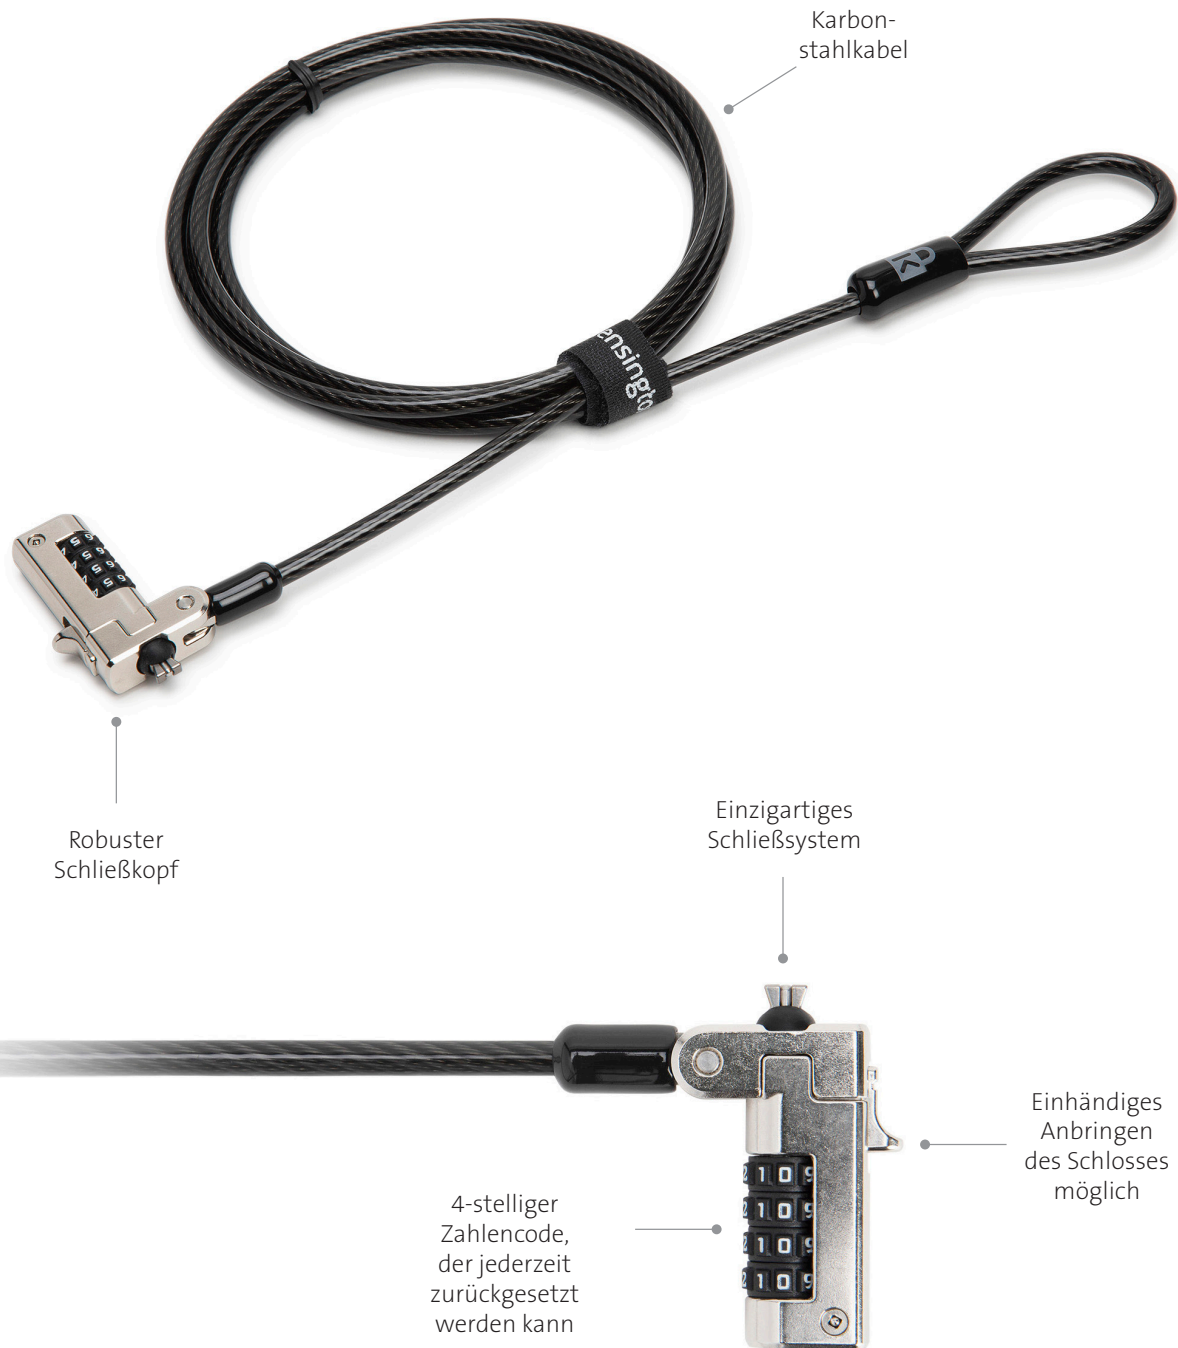

- **Starker Schließkopf** – geprüft und getestet hinsichtlich branchenführender Standards wie Drehmoment / Zug, Fremdwerkzeuge, Lebensdauer Verriegelung, Korrosion und anderer Umgebungsbedingungen.
- **Karbonstahlkabel** – Schnitffest mit Plastikverkleidung, um Schreib- und Arbeitstische und andere fixe Objekte zu schützen, an denen das Schloss angebracht wird.
- **Einfaches Anbringen** – Der neu entwickelte Schieber ermöglicht einen schnellen und einfachen Eingriff in das Gerät.
- **Rücksetzbarer 4-stelliger Zahlencode** – mit bis zu 10.000 Kombinationen, die frei vom Benutzer gewählt werden können.
- **Register & Retrieve™** – Zurücksetzen des Zahlencodes zu jederzeit.

## N17 Kombinationsschloss für Wedge-Shaped Sicherheitslots

Kombinationsschloss

Artikelnummer: K68008EU | EAN-Code: 5028252597883

Kombinationsschloss mit Seriennummer - 25er Pack

Artikelnummer: K68010EU | EAN-Code: 5028252597890

Karbonstahlkabel

Robuster Schließkopf

Einzigartiges Schließsystem

4-stelliger Zahlencode, der jederzeit zurückgesetzt werden kann

Einhändiges Anbringen des Schlosses möglich

### Produktabmessungen

Schließkopf	Breite: 31,6 mm, Höhe: 11 mm, Länge: 44 mm
Kabel	Durchmesser: 5 mm, Länge: 1,8 m