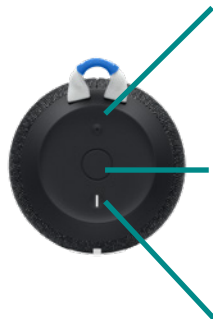

BLUETOOTH®

Langer Tastendruck: Bluetooth Pairing-Modus

DOUBLE UP

Langes Drücken auf beiden Geräten: Double Up – Pairing-Modus