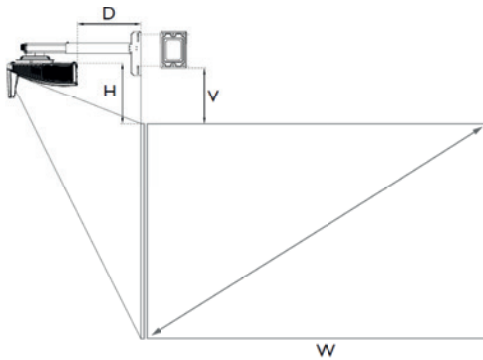

Objektivdaten

WXGA					
Diagonal		W (mm)		H (mm)	
Inch	mm	Inch	mm	Inch	mm
80	2032	67	1723	42	1077
85	2159	71	1831	45	1144
87	2210	73	1874	46	1171
90	2286	76	1939	47	1212
92	2337	77	1982	48	1239
95	2413	80	2046	50	1279
97	2464	81	2089	51	1306
100	2540	85	2154	53	1346

WXGA					
Projection distance		Offset		Scale parameter	Distance
Inch	mm	Inch	mm	mm	
11.40	289.0	11.80	300.0	505	274.7
12.90	326.9	12.40	314.3	540	289.0
13.50	341.9	12.60	320.2	555	294.9
14.40	364.7	13.00	328.9	580	303.6
15.00	379.7	13.20	334.4	595	309.1
15.80	402.1	13.50	343.0	615	317.7
16.40	417.2	13.70	348.9	630	323.6
17.30	439.9	14.00	356.9	655	331.6