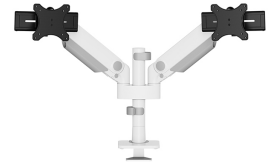

Neomounts

Neomounts DS65S-950WH2 vollbewegliche Tischhalterung für 24-34" Bildschirme - Weiß

Die Neomounts DS65S-950WH2 NEXT One SL ist Ihr ultimativer Partner zur Maximierung der Produktivität und Optimierung Ihres Arbeitsplatzes. Dieser einzigartige, mit Präzision und Innovation gefertigte Monitorarm wurde für die nahtlose Platzierung von zwei Bildschirmen entwickelt und bietet unvergleichliche Vielseitigkeit.

Der NEXT One SL ist eine vollbewegliche Tischhalterung für zwei Flachbildschirme oder Curved Bildschirme bis zu 34" und verfügt über verschiebbare Querstreben, um eine maximale Bildschirmflexibilität zu gewährleisten. Hochformat, Querformat oder beides gleichzeitig - mit dem NEXT One SL ist alles möglich. Der DS65S-950WH2 hat eine maximale Belastbarkeit von bis zu 11 kg (curved 9 kg) pro Bildschirm und ist auch für curved Ultrabreitbildschirme geeignet. Dank der vielseitigen Neige- (140°), Dreh- (180°) und Schwenktechnik (180°) kann die Halterung in jede ergonomische Position gebracht werden. Der NEXT One SL verfügt über eine gasgefederte Höhenverstellung (0-54,2 cm) und Tiefenverstellung (12,1-45,5 cm), um die perfekte Arbeitsposition zu schaffen. Dank der dynamischen Arme kann die Position leicht mit einer Hand eingestellt werden.

Die DS65S-950WH2 verfügt über einen praktischen 180°-Stopp-Mechanismus, der verhindert, dass die Halterung mit der Wand oder der Trennwand in Kontakt kommt, wenn sie in deren Nähe installiert wird. Das clevere Kabelmanagementsystem sorgt für eine geordnete Kabelführung und einen aufgeräumten Arbeitsplatz.

Die eleganten, schwarzen VESA-Platten des NEXT One SL fügen sich stilvoll in Ihren Bildschirm ein und sind für Bildschirme mit einem Lochmuster von 75x75 oder 100x100 mm geeignet. Für andere Lochmuster hat Neomounts mehrere optionale VESA-Adapterplatten im Sortiment. Der Monitorarm verfügt über ein Quick-Release-VESA-System und wird mit einer Topfix-Tischklemme und einer Tülle für eine schnelle und einfache Installation geliefert.

Im Sinne der Nachhaltigkeit ist die Verpackung des NEXT One SL zu 100% plastikfrei und besteht vollständig aus recyclebarem Karton und Papier. Die NEXT One-Tischhalterungen haben eine erweiterte Garanzzeit von 10 Jahren.