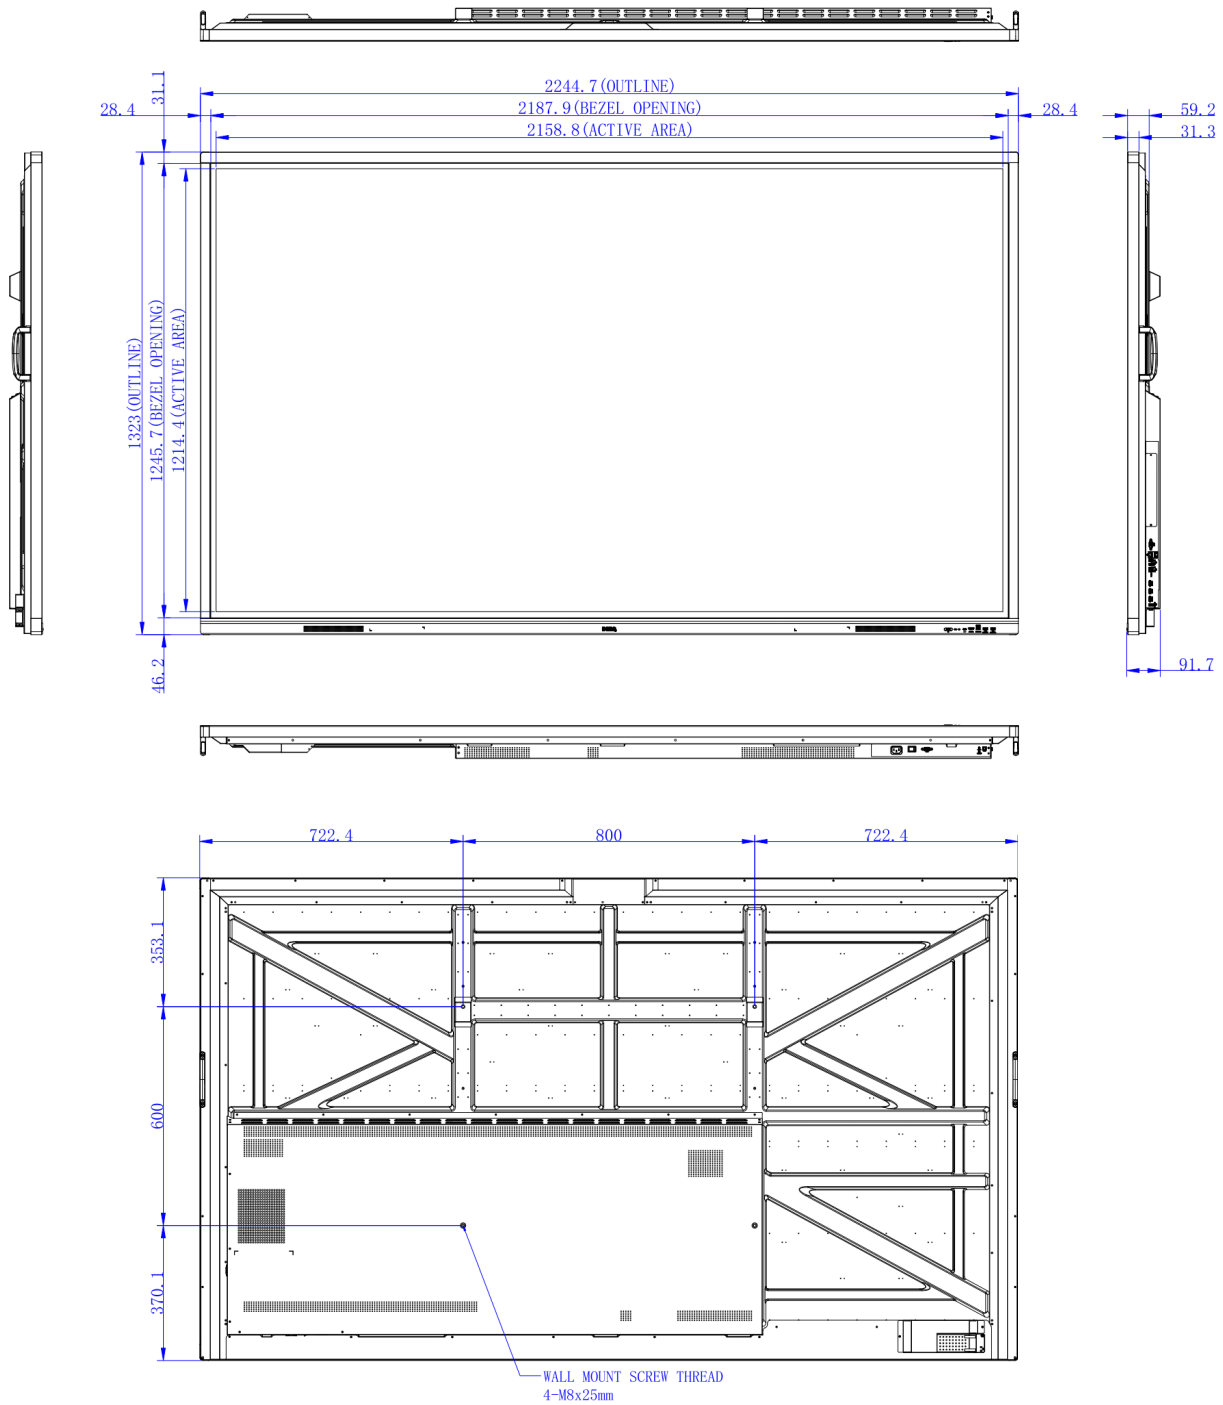

BenQ RE9803

Dimensions:

Änderungen vorbehalten

Letzte Änderung am 03.03.2023

Aktuelle Datenblätter unter: www.BenQ.de, www.BenQ.at und www.BenQ.ch

BenQ Deutschland GmbH, Essener Straße 5, 46047 Oberhausen

BenQ Deutschland GmbH, Niederlassung Österreich, Wehlstraße 27b/Stg. 2 DG/ Top5, 1200 Wien

BenQ Deutschland GmbH, Oberhausen, Zweigniederlassung Baden, Täferstrasse 32, 5405 Baden-Dättwil

BenQ