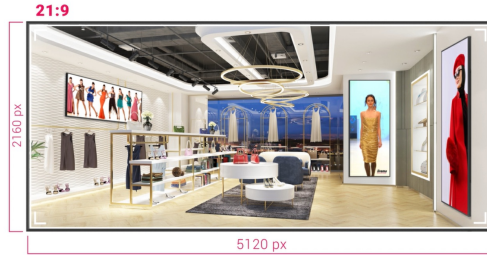

## 105" ( 265.9 cm) Professionelles 5K-UW-Display für spezialisierte 21:9-Panoramabeschilderung im Einzelhandel

Erleben Sie eine echte 21:9-Panorama-Ultra-Wide-Ansicht Ihrer Inhalte mit dem atemberaubenden 105-Zoll-Display von iiyama. Dieses superschlanke Display mit einem dünnem Rahmen zeigt lebendige und überlebensgroße Bilder und Videos in 5K-UW-Auflösung an, in eine Qualität, die einen großen Unterschied ausmacht.

Ob in geschäftskritischen Kontrollräumen oder als lebendiges Digital-Signage-Display im Einzelhandel, bietet es Unternehmen eine einfache und effektive Lösung, um die Aufmerksamkeit des Publikums zu gewinnen. Der LH10551UWS-B1AG wurde für den Dauereinsatz rund um die Uhr entwickelt und kann sowohl im Hoch- als auch im Querformat installiert werden, um in jedem Raum eine anregende Bildsprache zu erzeugen.

## Flexible Ausrichtung

Dank der Möglichkeit, die Displays im Hoch- oder Querformat zu positionieren, können Sie jeden Raum optimal nutzen und Ihre Botschaften, Werbung, Videos und Sicherheitsinformationen an Ihr Publikum bringen.

## 5K - 11 Megapixel

Erleben Sie atemberaubende Bilder mit der 5K-UW-Auflösung (5120x2160), die gestochen scharfe und klare Bilder für ein wirklich beeindruckendes Seherlebnis bietet.