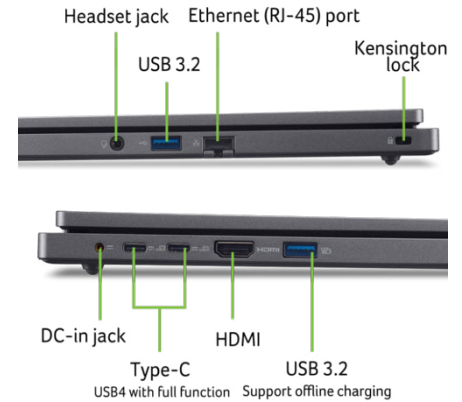

TMP216-41-TCO-R1HS

SPEZIFIKATIONEN

Bestellinformationen

Serie	Acer TravelMate P2
Modellbezeichnung	TMP216-41-TCO-R1HS
Artikelnummer	NX.BC4EG.006
EAN	4711474324290
Kurzbeschreibung	16" Acer ComfyView™ WUXGA IPS (matt) / Ryzen™ 7 7735U / 16 GB DDR5 RAM / 512 GB SSD / AMD Radeon™ 680M / Windows 11 Pro (64-bit) / Schwarz

Betriebssystem

Betriebssystem	Windows 11 Pro (64-bit)

Gehäuse

Gehäuse / Farbe	Schwarz
Serviceklappe	Nein
Abmessungen	359,3 (W) x 261,0 (D) x 19,95 (H) mm
Gewicht	1,8 kg
Passiv gekühlt (lüfterlos)	-

Display

Displaygröße	16"
Display-Typ	Acer ComfyView™ WUXGA IPS Display mit 100% sRGB Farbraumabdeckung (matt)
Display-Auflösung in Pixel	1.920 x 1.200
Seitenverhältnis	16:10

Prozessor

Prozessor	AMD Ryzen™ 7 7735U
Taktfrequenz	2,75Ghz
Cache	16MB
Anzahl Prozessorkerne / Threads	8 / 16
NPU	-

Speicher und Laufwerke

Arbeitsspeicher	16 GB DDR5 RAM
Arbeitsspeicherbelegung	1 x 16 GB DDR5 RAM
Maximaler Arbeitsspeicher	Bis zu 32 GB of DDR5 system memory, aufrüstbar bis zu 64 GB mit 2 soDIMM module
Massenspeicher	512 GB PCIe Gen4 NVMe Solid-State-Drive (SSD)

Grafikkarte

Grafikkarte	AMD Radeon™ 680M

Verbindungen

LAN	-
Wireless LAN	Intel® Wi-Fi 6E (802.11 ax)
Wireless WAN / SIM-Karte	Nein
Wireless Gigabit	Intel® Wireless Wi-Fi 6E AX211
Bluetooth	Bluetooth® 5.3
NFC	Nein
PXE	Ja

IO Anschlüsse

HDMI	HDMI® 2.1
Displayport	über USB-C
Thunderbolt	-
USB 3.2	1x USB 3.2 Gen 1 / 1x USB 3.2 Gen 1 (Power Off USB Laden)
USB 3.1	-
USB 3.0	-
USB 2.0	-
USB 4.0	2x USB4® 40Gbps, Type-C™ (Thunderbolt™ 4 for Intel)
Ethernet (RJ-45)	Ja
Kartenleser	MicroSD Kartenleser
Smart Card Reader	-
Audio Anschluss	Ja
Docking Anschluss	Ja

Eingabe

Tastatur	FineTip-Tastatur mit 100-/101-/104-Tasten und unabhängigem numerischen Tastenfeld, internationaler Sprachunterstützung und Einschalttaste
Tastaturlayout	Deutsch (QWERTZ)
Tastatur hintergrundbeleuchtet	Ja
Touchpad	Multi-Gesten-Touchpad

Sicherheit

Fingerprintsensor	Ja
TPM	TPM 2.0
Kensington Schloss	Ja
Sicherheitssoftware	Norton™ Internet Security L3