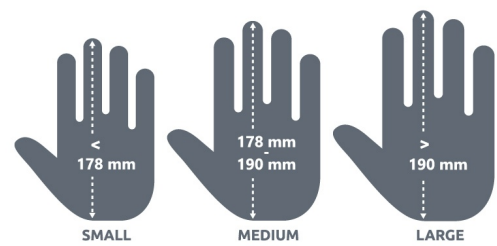

Die Handschüttelhaltung dieser vertikalen Maus sorgt dafür, dass Ihr Handgelenk weniger zur Seite gekrümmt wird, wodurch sich der Unterarm nicht so stark nach innen dreht (Schmid et al., 2015). Dadurch ist die Muskelaktivität im Unterarm geringer als bei einer Standardmaus (Quemelo & Vieira, 2013).

Studien zeigen, dass die Benutzung einer vertikalen Maus dafür sorgt, dass man sich schneller von physischen Problemen im Arm, Handgelenk und Hand erholt (Aarås et al., 2001).