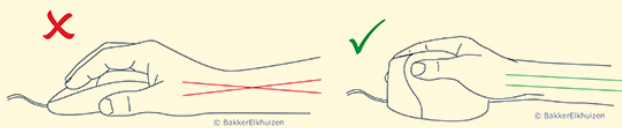

# Evoluent D Wireless

Die neueste kabellose Ausgabe

Bei der Evoluent D handelt es sich um die neueste Version der Vertikalmäuse aus der Evoluent Familie.

Die Entwicklung dieses Modells basiert auf einem Erfahrungsschatz von 18 Jahren Forschung.

Die Handschüttelhaltung dieser vertikalen Maus sorgt dafür, dass Ihr Handgelenk weniger zur Seite gekrümmt wird, wodurch sich der Unterarm nicht so stark nach innen dreht (Schmid et al., 2015). Dadurch ist die Muskelaktivität im Unterarm geringer als bei einer Standardmaus (Quemelo & Vieira, 2013).

Studien zeigen, dass die Benutzung einer vertikalen Maus dafür sorgt, dass man sich schneller von physischen Problemen im Arm, Handgelenk und Hand erholt (Aarås et al., 2001).