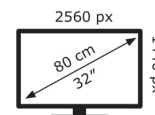

ASUS

PA328QV

32 kWh/1000h

ABCDEF**G**
HDR
39 kWh/1000h

2019/2013

Technische Daten PA328QV

Bildschirm	
Bildschirmdiagonale:	80 cm (31.5 Zoll)
Bildschirmauflösung:	2560 x 1440 Pixel
Natives Seitenverhältnis:	16:9
Panel-Typ:	IPS
HD-Typ:	Quad HD
Bildschirmtechnologie:	LED
Bildschirmform:	Flach
Kontrastverhältnis:	1000:1
Maximale Bildwiederholrate:	75 Hz
Anzahl der Farben des Displays:	1,073 Milliarden Farben
Helligkeit (typisch):	350 cd/m ²
Reaktionszeit:	5 ms
Typ der Hintergrundbeleuchtung:	LED
Blendfreier Bildschirm:	Ja
Bildwinkel, horizontal:	178°
Bildwinkel, vertikal:	178°
Pixel Abstand:	0,272 x 0,272 mm
Sichtbare Größe (horizontal):	69,8 cm
Sichtbare Größe (vertikal):	39,3 cm
Digital horizontale Frequenz:	27 – 112 kHz
Digital vertikale Frequenz:	24 – 75 Hz
High Dynamic Range Video (HDR) Unterstützung:	Ja
Technologie mit hohem Dynamikbereich (HDR):	High Dynamic Range 10 (HDR10)
RGB-Farbraum:	sRGB
Farbskala:	100%
sRGB Abdeckung (klassisch):	100%

HDCP:	Ja
-------	----

Gewicht und Abmessungen	
Gerätebreite (inkl. Fuß):	714,8 mm
Gerätetiefe (inkl. Fuß):	245 mm
Gerätehöhe (inkl. Fuß):	595,6 mm
Gewicht (mit Ständer):	11,5 kg
Breite (ohne Standfuß):	71,5 cm
Tiefe (ohne Standfuß):	6,73 cm
Höhe (ohne Standfuß):	42,2 cm
Gewicht (ohne Ständer):	7 kg

Ergonomie	
VESA-Halterung:	Ja
Kabelsperr-Slot:	Ja
Höhenverstellung:	Ja
Panel-Montage-Schnittstelle:	100 x 100 mm
Slot-Typ Kabelsperr:	Kensington
Höheneinstellung:	13 cm
Pivot:	Ja
Pivot Winkel:	-90 – 90°
Schwenkbar:	Ja
Schwenkwinkelbereich:	-30 – 30°
kipubar:	Ja
Neigungswinkelbereich:	-5 – 23°