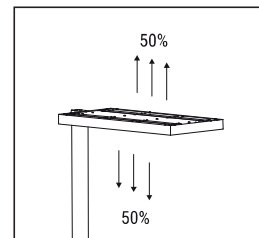

LED-Standleuchte MAULjura, dimmbar

- **Stufenlos einstellbarer Dimmer je nach Tätigkeit und individuellen Bedürfnissen**
- **Leistungsstarkes direktes Licht (50%) auf die Arbeitsfläche & indirektes (50%), Raumbeleuchtung**
- **2fach Nutzen: Direktes Licht für Arbeitsfläche und indirektes für Raumbeleuchtung**
- **Hohe Energieeffizienz: Moderne LED-Technik**
- **Designed by MAUL: Entwickelt und konstruiert am Standort Deutschland**
- **GS-Zeichen, Technisches Sicherheitskonzept Made by MAUL**
- Säule und Kopf aus hochwertigem Aluminium
- Leuchtenkopf geschlossen
- Praktisch: Diffusor für geringen Schattenwurf
- Entblendung auf UGR <16 für ermüdungsfreies Sehen
- Null Stromverbrauch im ausgeschalteten Zustand durch An- und Ausschalter
- Praktisch: Abnehmbares Netzkabel vereinfacht das Aufstellen des Geräts
- Schweiz: Auch erhältlich mit Netzkabel (Schweiz-Stecker/Kaltgerätebuchse). Bitte Art.-Nr. ergänzen mit dem Kürzel .CH
- Schutzart IP20
- Austausch Lichtquelle und Betriebsgerät durch eine Elektro-Fachkraft möglich
- Umweltschonende Verpackung recycelbar, frei von Kunststoff

Beleuchtungsstärke Leuchte: 1.960 Lux bei 85 cm Abstand, 1.220 Lux bei 110 cm Abstand
 Farbtemperatur (je Lichtquelle): 4.000 Kelvin (neutralweiß)
 Anzahl Lichtquellen: 7
 Energieeffizienzklasse (je Lichtquelle): D (Spektrum A bis G)
 Gewichteter Energieverbrauch (je Lichtquelle): 62 kWh/1000 h (2 x 16 kWh/1000 h & 5 x 6 kWh/1000 h)
 Lebensdauer L70B50 (je Lichtquelle): 50.000 h
 Nutzlichtstrom (je Lichtquelle): 9200 lm (2 x 2500 lm & 5 x 840 lm)
 Material: Kopf: Aluminium - Säule: Aluminium
 Maße: Kopf: 60 x 26 x 3.5 cm - Säule: 5 x 3.6 x 192 cm
 Bewegung: Kopf: fix
 Position Schalter: Säule