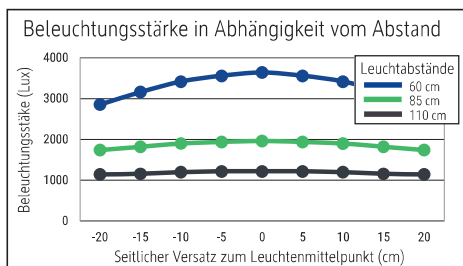

LED-Standleuchte MAULjura, dimmbar

- **Stufenlos einstellbarer Dimmer je nach Tätigkeit und individuellen Bedürfnissen**
- **Leistungsstarkes direktes Licht (50%) auf die Arbeitsfläche & indirektes (50%), Raumbeleuchtung**
- **2fach Nutzen: Direktes Licht für Arbeitsfläche und indirektes für Raumbeleuchtung**
- **Hohe Energieeffizienz: Moderne LED-Technik**
- **Designed by MAUL: Entwickelt und konstruiert am Standort Deutschland**
- **GS-Zeichen, Technisches Sicherheitskonzept Made by MAUL**
- Säule und Kopf aus hochwertigem Aluminium
- Leuchtenkopf geschlossen
- Praktisch: Diffusor für geringen Schattenwurf
- Entblendung auf UGR <16 für ermüdungsfreies Sehen
- Null Stromverbrauch im ausgeschalteten Zustand durch An- und Ausschalter
- Praktisch: Abnehmbares Netzkabel vereinfacht das Aufstellen des Geräts
- Schweiz: Auch erhältlich mit Netzkabel (Schweiz-Stecker/Kaltgerätebuchse). Bitte Art.-Nr. ergänzen mit dem Kürzel .CH
- Schutzart IP20
- Austausch Lichtquelle und Betriebsgerät durch eine Elektro-Fachkraft möglich
- Umweltschonende Verpackung recycelbar, frei von Kunststoff

Beleuchtungsstärke Leuchte: 1.960 Lux bei 85 cm Abstand, 1.220 Lux bei 110 cm Abstand
 Farbtemperatur (je Lichtquelle): 4.000 Kelvin (neutralweiß)
 Anzahl Lichtquellen: 7
 Energieeffizienzklasse (je Lichtquelle): D (Spektrum A bis G)
 Gewichteter Energieverbrauch (je Lichtquelle): 62 kWh/1000 h (2 x 16 kWh/1000 h & 5 x 6 kWh/1000 h)
 Lebensdauer L70B50 (je Lichtquelle): 50.000 h
 Nutzlichtstrom (je Lichtquelle): 9200 lm (2 x 2500 lm & 5 x 840 lm)
 Material: Kopf: Aluminium - Säule: Aluminium
 Maße: Kopf: 60 x 26 x 3.5 cm - Säule: 5 x 3.6 x 192 cm
 Bewegung: Kopf: fix
 Position Schalter: Säule