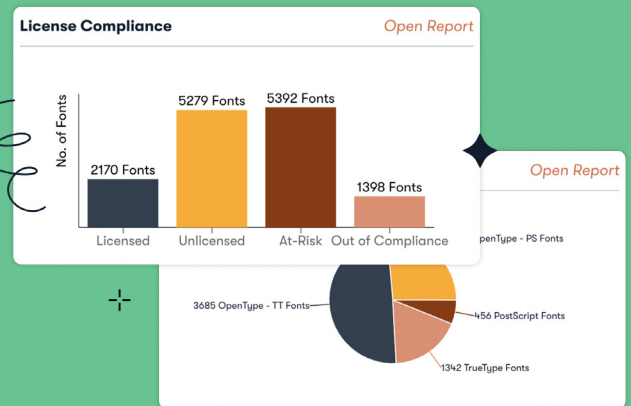

Wir liefern Agenturen die benötigten Werkzeuge, um ihren kreativen Produktionsprozess zu rationalisieren

Wir unterstützen Agenturen, produktiver zu arbeiten

- + **Einfaches Teammanagement** für Schriften und Assets in Kundenprojekten.
- + **Konformitätsberichte** ermöglichen die Nachverfolgung der verwendeten Schriften, um sicherzugehen, dass Sie die Lizenzbedingungen einhalten.
- + **Dashboard zum Lizenzstatus**, um Teams auf abgelaufene oder bald ablaufende Lizenzen hinzuweisen.

Wir helfen, den übermäßigen Kauf von Schriften zu vermeiden

- + Analyseberichte zur **Schrift- und Designerverwendung** für leichtere Beschaffungsentscheidungen.
- + Einfaches **Dashboard zur Lizenzverwaltung** und Berichte, um Nutzung und Lizenzen zu vergleichen.