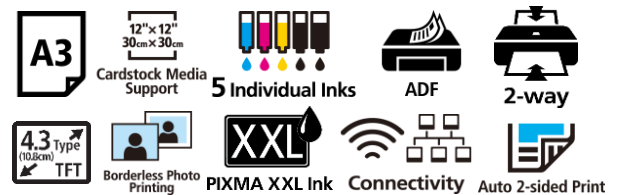

PIXMA TS9550a

KOMPAKTES A3- MULTIFUNKTIONS- SYSTEM MIT 2 PAPIERZUFÜHRUNGEN FÜR DEN BUSINESS- EINSATZ

Mit seiner A3-Fähigkeit, der intuitiven Touchscreen-Bedienung, 5 Tintensystem, innovativer Papierzuführung und seiner umfassenden Konnektivität bietet der PIXMA TS9550a alles, was ihn zum idealen Partner im Büro macht.

- Kaum größer als ein A4-Modell: Kompaktes Multifunktionssystem zum Scannen (A4), Kopieren und Drucken bis A3
- Einfache Bedienung mit dem 10,8 cm großen Touchscreen
- Wirtschaftlich mit fünf separaten Tintentanks, optionalen XL- und XXL-Tinten und automatischem beidseitigen Druck bis A4
- Canon PRINT App zum einfachen Drucken und Scannen per WLAN oder Einbindung in ein kabelgebundenes LAN.
- Kopieren und scannen Sie mehrseitige Dokumente mit dem automatischen Dokumenteneinzug (ADF) für bis zu 20 Blatt A4.
- Papierkassette vorn (A4) und Papiereinzug hinten (bis A3) zum gleichzeitigen Vorhalten unterschiedlicher Papiertypen
- Randloser Fotodruck bis A3 und spezielle Pigmentschwarz-Tinte für professionell wirkende Dokumente