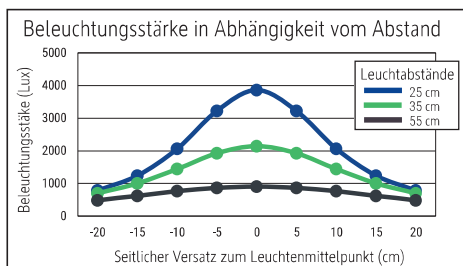

LED-Tischleuchte MAULatlantic

- **Leuchtenkopf und Kühlkörper speziell an LED-Funktion angepasst**
- **Intertek GS-Zeichen: Geprüfte Sicherheit**
- **Extrem sparsam: Moderne LED-Technik**
- **Zurückhaltend: Länglicher Leuchtenkopf und filigraner Parallelogramm-Arm fügen sich dezent in die Umgebung ein**
- **Dreidimensional verstellbarer Leuchtenkopf**
- **Technisches Sicherheitskonzept Made by MAUL**
- Leuchtenkopf mit Reflektor für optimale Lichtausnutzung
- Schutzart IP20
- Austausch Lichtquelle und Betriebsgerät durch eine Elektro-Fachkraft möglich
- Verpackung recycelbar

Beleuchtungsstärke Leuchte: 2.140 Lux bei 35 cm Abstand
 Farbtemperatur (je Lichtquelle): 6.500 Kelvin (tageslichtweiß)
 Anzahl Lichtquellen: 1
 Energieeffizienzklasse (je Lichtquelle): D (Spektrum A bis G)
 Gewichteter Energieverbrauch (je Lichtquelle): 6 kWh/1000 h
 Lebensdauer L70B50 (je Lichtquelle): 10.000 h
 Nutzlichtstrom (je Lichtquelle): 860 lm
 Material: Kopf: Kunststoff - Arm: Metall
 Maße: Kopf: 33 x 7 cm
 Bewegung: Kopf: Neigbar, Drehbar
 Position Schalter: Leuchtenkopf

- Metall-Klemmfuß mit schreibetischschonender Unterlage (Klemmweite bis 5,5 cm). Arm: Länge unten 33 cm, Länge oben 34 cm. Höhe: 38 cm. Arm: Drehbar, Neigbar
- Garantie: 2 Jahre

Art.-Nr.	Farbe	EAN-Code	Zollcode	Fuß	Kabellänge ca.	Schutzklasse	Packungsmaße / VE	Gewicht (inkl. Verp.)	VE
8203502	weiß	4002390055291	94052140	Klemmfuß	1,80 m	II Eurostecker	45 x 20 x 6 cm	0,963 kg	1 St
8203590	schwarz	4002390055314	94052140	Klemmfuß	1,80 m	II Eurostecker	45 x 20 x 6 cm	0,963 kg	1 St
8203595	silber	4002390057189	94052140	Klemmfuß	1,80 m	II Eurostecker	45 x 20 x 6 cm	0,963 kg	1 St