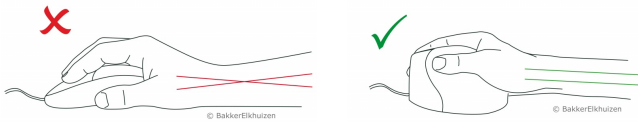

Evolution4 Right Bluetooth

Ergonomisch: Gesunde Haltung von Arm und Handgelenk

Navigation: Schnell und sehr präzise

Einzigartig: Kurze Eingewöhnungszeit

Version 4 - verbesserter Griff: Für Daumen und kleinen Finger

Version 4 - Einfach: Einstellung der Mausgeschwindigkeit

Forschung

Unnatürliche Haltungen sind ein Risikofaktor für das Entstehen von Beschwerden an Handgelenken und Unterarmen (vgl. Karlqvist 1994 vgl. Jensen 1998 vgl. Hagberg 1994). Wird die Maus näher am Körper platziert ist dies weniger belastend für den Nacken und die Schultern (vgl. Armstrong 1995 vgl. Cook 1998). Die vertikale Position der Hand verhindert bei der Evolution-Maus das Verdrehen des Unterarmes und erhöht so die Produktivität bei der Computerarbeit.

Spezifikationen

Maße:	114 x 83 x 79 mm (B x H x T)
Gewicht:	195 g
Produktnummer:	BNEEVR4WB

1. Natürliche Haltung der Hand
2. Einstellbare Geschwindigkeit
- 3.

Arbeitsschutz

Der Arbeitgeber ist verpflichtet, die erforderlichen Maßnahmen des Arbeitsschutzes unter Berücksichtigung der Umstände zu treffen, die Sicherheit und Gesundheit der Beschäftigten bei der Arbeit beeinflussen. Er hat die Maßnahmen auf ihre Wirksamkeit zu überprüfen. Der Arbeitgeber hat für eine geeignete Organisation zu sorgen und die erforderlichen Mittel bereit zustellen.