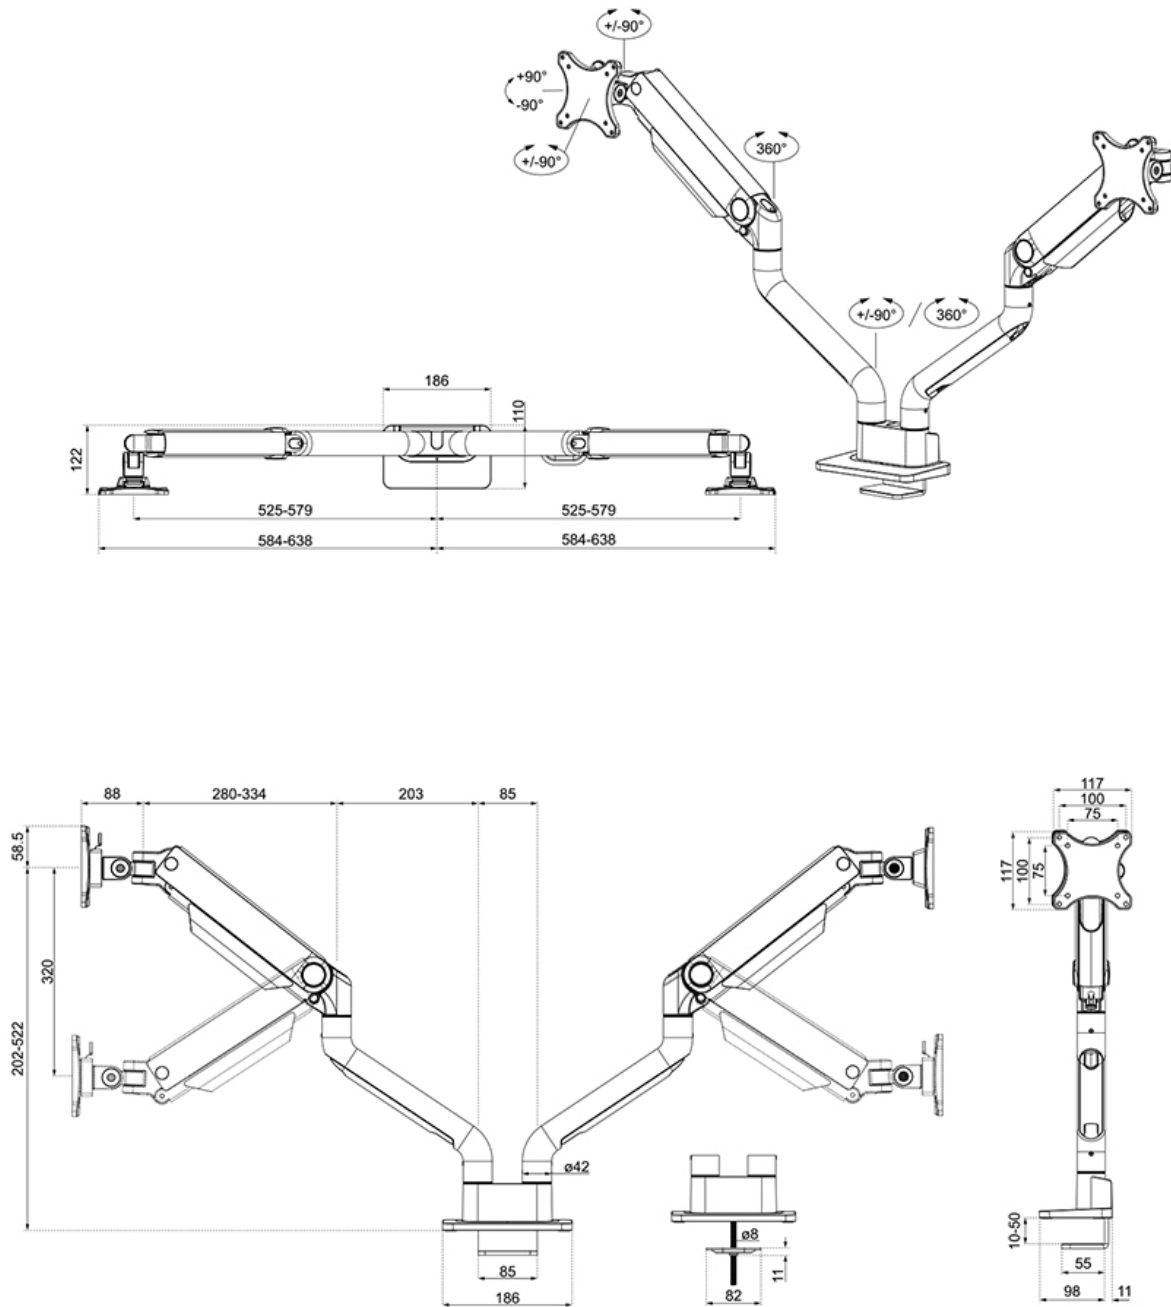

DS70S-950BL2

NEOMOUNTS MONITOR-TISCHHALTERUNG

Neomounts