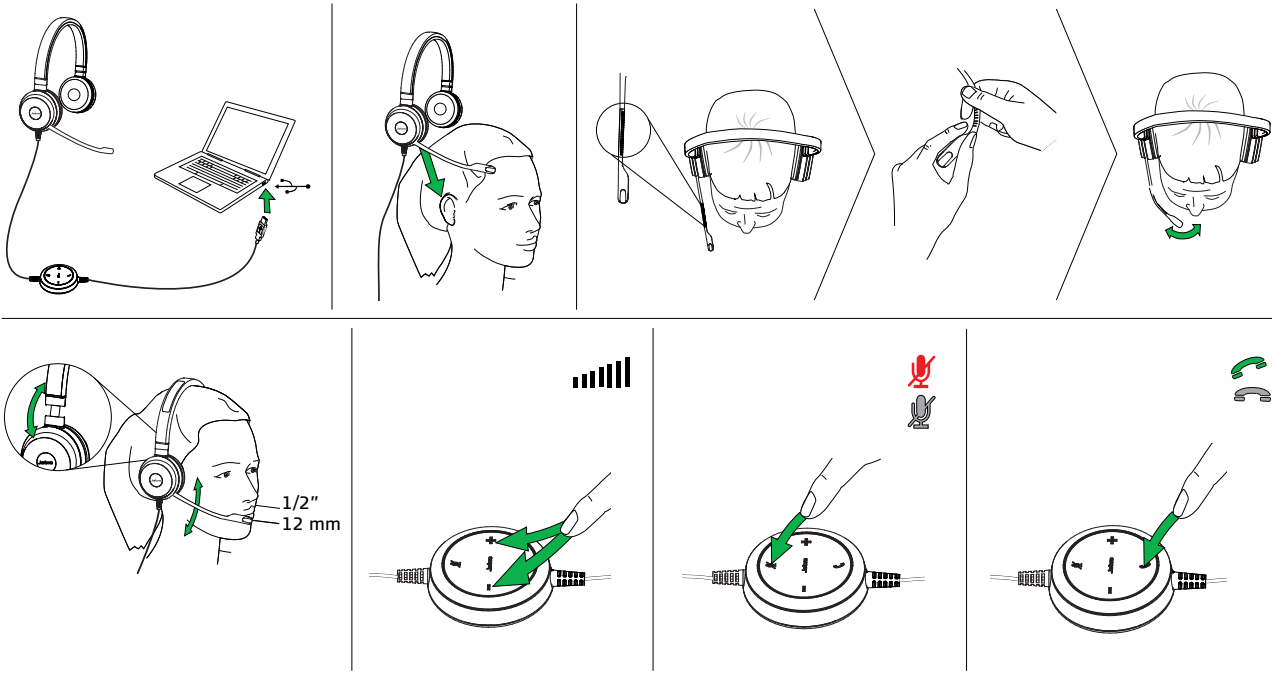

Jabra Evolve 20

Jabra Evolve 30

Jabra Evolve 40

KURZANLEITUNG – STARTBEREIT IN WENIGER ALS 5 MINUTEN

JABRA EVOLVE 20/30 - HEADSET

JABRA EVOLVE 20/30 - VARIANTEN

VARIANTE	NAME	BESCHREIBUNG	AUSGELEGT FÜR
	Jabra Evolve 30 UC Mono Artikel: 5393-829-209	Schnurgebundesenes Mono-Headset für VoIP-Softphones	<ul style="list-style-type: none"> Optimiert für Unified Communications mit USB-Adapter für einfache Integration mit dem PC. Kunstleder-Ohrpolster. Kleine Aufbewahrungstasche im Lieferumfang enthalten.
	Jabra Evolve 30 UC Stereo Artikel: 5399-829-209	Schnurgebundesenes Stereo-Headset für VoIP-Softphones	
	Jabra Evolve 30 MS Mono Artikel: 5393-823-109	Mono-Headset für VoIP-Softphones, zertifiziert für Skype for Business	
	Jabra Evolve 30 MS Stereo Artikel: 5399-823-109	Stereo-Headset für VoIP-Softphones, zertifiziert für Skype for Business	
	Jabra Evolve 20 UC Mono Artikel: 4993-829-209	Schnurgebundesenes Mono-Headset für VoIP-Softphones	<ul style="list-style-type: none"> Optimiert für Unified Communications mit USB-Adapter für einfache Integration mit dem PC. Schaumstoff-Ohrpolster.
	Jabra Evolve 20 UC Stereo Artikel: 4999-829-209	Schnurgebundesenes Stereo-Headset für VoIP-Softphones	
	Jabra Evolve 20 MS Mono Artikel: 4993-823-109	Mono-Headset für VoIP-Softphones, zertifiziert für Skype for Business	
	Jabra Evolve 20 MS Stereo Artikel: 4999-823-109	Stereo-Headset für VoIP-Softphones, zertifiziert für Skype for Business	