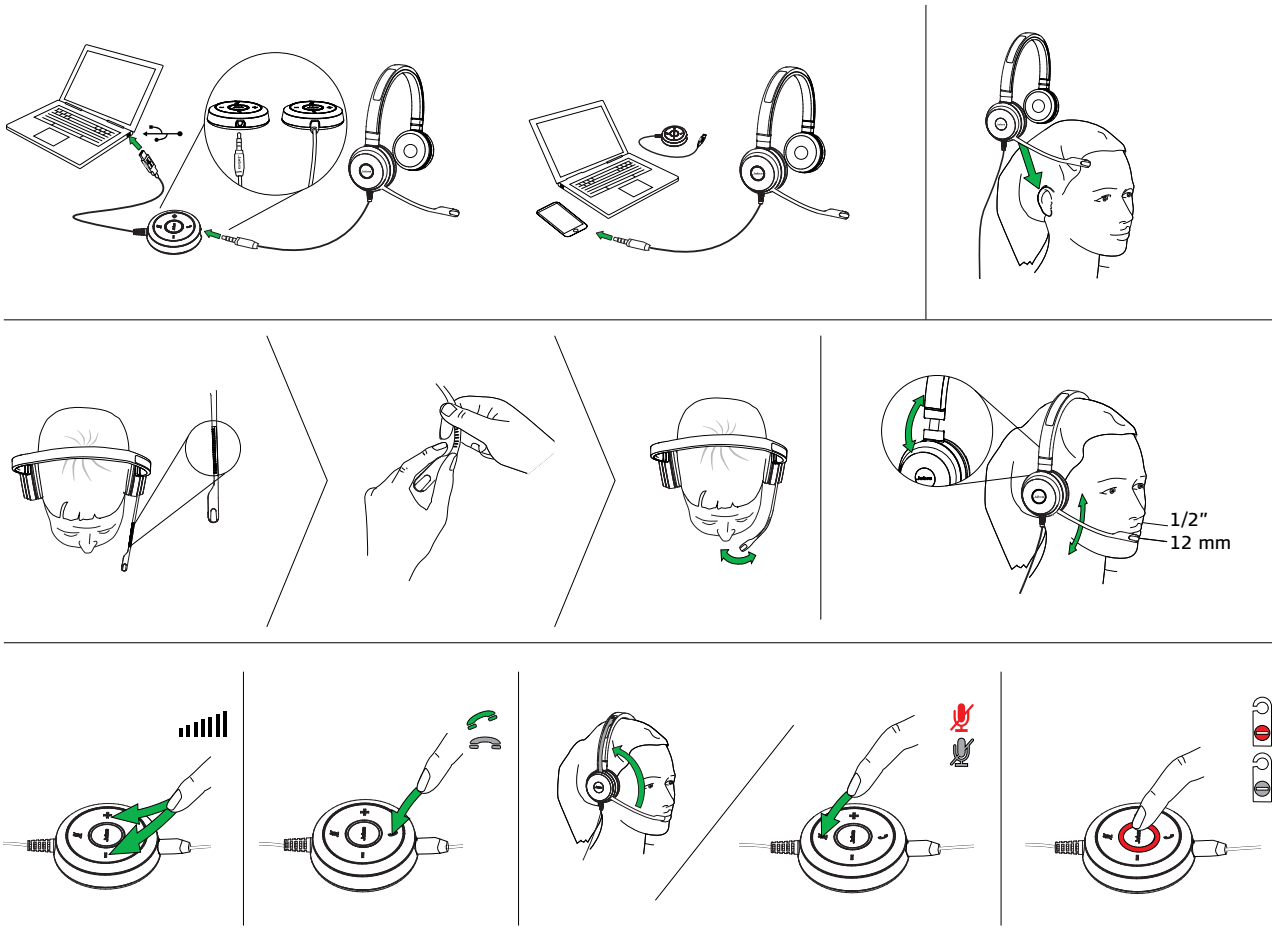

KURZANLEITUNG – STARTBEREIT IN WENIGER ALS 5 MINUTEN

JABRA EVOLVE 40 - HEADSET

JABRA EVOLVE 40 - VARIANTEN

VARIANTE	NAME	BESCHREIBUNG	AUSGELEGT FÜR
	Jabra Evolve 40 UC Mono Artikel: 6393-829-209	Schnurgebundes Mono-Headset für VoIP-Softphones, Mobiltelefone und Tablets	- In die Bedieneinheit integrierter USB-Adapter mit 3,5-mm-Klinkenstecker. Zur spielend leichten Anbindung Ihres Headsets an PC, Smartphone oder Tablet. - Besetzt-Leuchte (Busy Light) signalisiert Verfügbarkeitsstatus. - Der Mikrofonarm ist in den Überkopfbügel integrierbar, wenn sie gerade nicht sprechen oder einfach nur Musik hören. - Kunstleder-Ohrpolster. - Kleine Aufbewahrungstasche im Lieferumfang enthalten.
	Jabra Evolve 40 UC Stereo Artikel: 6399-829-209	Schnurgebundes Stereo-Headset für VoIP-Softphones, Mobiltelefone und Tablets	
	Jabra Evolve 40 MS Mono Artikel: 6393-823-109	Mono-Headset für VoIP-Softphones, Mobiltelefone und Tablets, zertifiziert für Skype for Business	
	Jabra Evolve 40 MS Stereo Artikel: 6399-823-109	Stereo-Headset für VoIP-Softphones, Mobiltelefone und Tablets, zertifiziert für Skype for Business	

LEISTUNGSMERKMALE UND TECHNISCHE DATEN

- Für Gespräche und Musik
- Passive Geräuschunterdrückung
- Einfache Anrufsteuerung
- Integrierte Besetzt-Leuchte (Evolve 40)
- Dezenter Mikrofonarm (Evolve 40)
- Kompatibel mit allen intelligenten Geräten (nur Evolve 40)