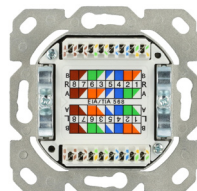

●
ARTICONA steht für Qualität und Zuverlässigkeit im Geschäftsalltag und produziert Kabel, Anschluss-technik und weiteres Zubehör für den modernen IT-Arbeitsplatz.

RJ45-Dose UP 2-fach LSA+ Cat6a weiß

Artikelnummer: 4299793

Datendose mit vollgeschirmtem Gehäuse und 2x RJ45 Anschlüssen im 45° Winkel. Version: Deutschland. Ideal für Installationen von hochwertigen und schnellen Netzwerkverbindungen.

- RJ45 Anschlussdose für zwei geschirmte 6a Verbindungen
- Abmessung 80x80 mm (äußerer Rahmen) 50x50 mm (innerer Rahmen)
- Passend für Deutschland
- Horizontaler Kabeleingang
- 45° RJ45 STP gedrehte Buchsen
- Geeignet für AWG 22 - 24 Kabel
- Kontakte 3u gold plated
- Ecken können herausgebrochen werden zur Verwendung in Bodentanks
- Entsprechen den RoHS 2.0 & REACH Anforderungen
- Mit Schmutzklappen

Spezifikationen

Produkttyp	Dose RJ45
Farbe	Reinweiss

ARTICONA

Bechtle Logistik & Service GmbH
Bechtle Platz 1 | 74172 Neckarsulm | Deutschland