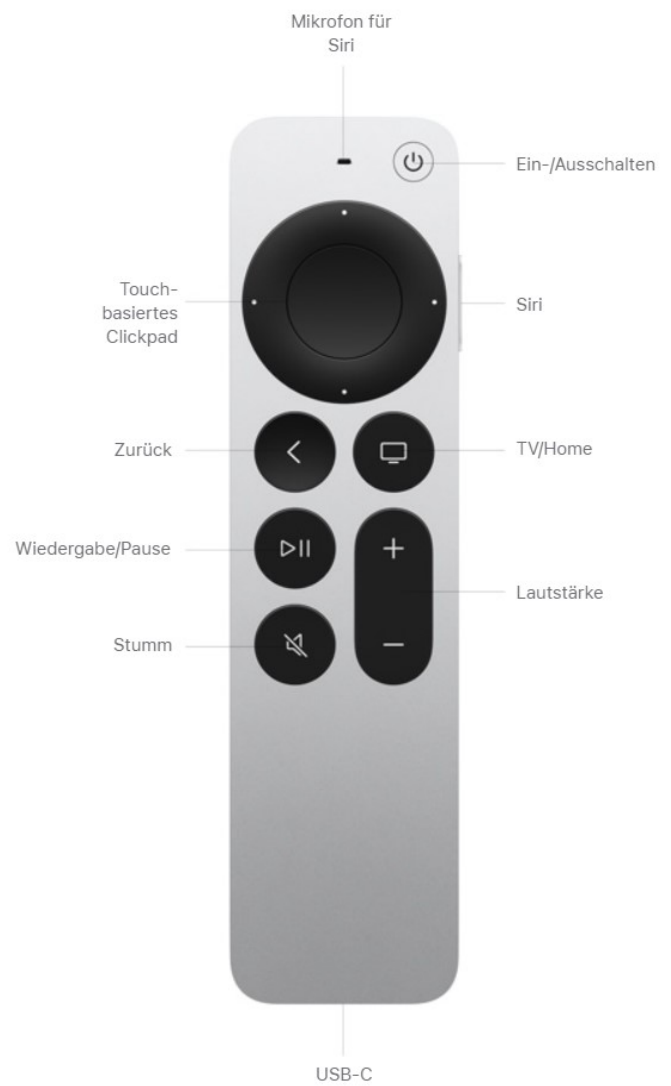

Infrarotempfänger

Integriertes Netzteil

Thread Netzwerkunterstützung<sup>4</sup>

Gigabit Ethernet

## Siri Remote

Bluetooth 5.0

Infrarotsender

USB-C Anschluss zum Aufladen

Wiederaufladbare Batterie mit einer Laufzeit von mehreren Monaten pro Ladung (bei normaler täglicher Verwendung)

Aufladen über USB-C am Computer oder Netzteil (jeweils separat erhältlich)

Steuere deinen Fernseher oder Receiver via Infrarot oder CEC<sup>5</sup>