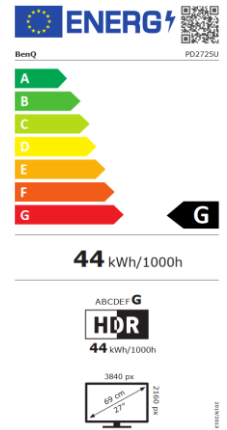

Datenblatt

BenQ DesignVue Monitor PD2725U 68,58 cm / 27" LED Display

- 4K UHD IPS Display
- Thunderbolt™ 3
- AQCOLOR™ Technologie
- 95% DCI-P3 Farbraum

	Modell : PD2725U
	Art. Nr. / EAN Code : 9H.LJXLA.TBE / 471 8755 08497 3
Panel	Typ : 68,58 cm / 27" Wide TFT, IPS-Panel Physikalische Auflösung : 3840 x 2160 UHD / 16:9 Pixelabstand : 0,155 mm Bilddiagonale / -fläche (B x H) : 596,7 mm x 335,7 mm Max. Farben : 1,07 Mrd. Betrachtungswinkel H/V (CR>=10) : 178° / 178° Kontrast (statisch) : 1200:1 Kontrast (dynamisch) : 20 Mio.:1 Helligkeit (typ.) : 250 cd/m ² Helligkeit (peak) (HDR) : 400 cd/m ² Farbraum : 95% DCI-P3 / Display P3, 100% sRGB / Rec.709 Reaktionszeit : 5 ms (GtG)
Eingänge:	DP Buchse : 1x DP (1.4) HDMI Buchse : 2x HDMI (2.0) USB Hub : 3x USB (2x USB3.1 Gen2, 1x USB upstream) USB Typ-C™ : 1x Thunderbolt 3 (PD 65W, data) 1x Thunderbolt 3 (PD 15W, data) Kopfhöreranschluss : Ja
Extras	Pivot : Automatische Pivoterkennung Hotkey Puck : Ja Bildmodis : CAD/CAM / Animation / Flicker-Free / Low Blue Light / DICOM / Darkroom Mode / Picture-in-Picture / Picture-by-Picture / M-Book Mode Bildqualität : AQCOLOR™ KVM Switch : Ja Lautsprecher : 2x 2,5 Watt Höhenverstellbarkeit : 150 mm inkl. 90° Pivot Drehbarkeit : -30° / +30° links / rechts Neigebereich : -5° / +20°
Energie	Netzadapter : internes Netzteil Betriebsspannung : 100V – 240V / 50Hz – 60Hz Leistungsaufnahme (On Mode) : 185 W Leistungsaufnahme (Base on Energy Star) : 44 W Leistungsaufnahme (Off Mode) : 0,5 W
Zertifizierungen	Sonstiges : Verified by CalMAN, Pantone Validated
Umgebung	Betrieb : 0 ~ +40°C; 10 ~ 90% Luftfeuchtigkeit Lagerung : -20 ~ +60°C; 10 ~ 90% Luftfeuchtigkeit
Eigenschaften	Gewicht netto : 8,3 kg Gehäusefarbe : Schwarz/Grau Größe mit Fuß / ohne Fuß (H x B x T) : 614,8 x 599,8 x 188,1 mm / 614,8 x 499,7 x 188,1 mm Mitgeliefertes Zubehör : Netz-, Thunderbolt 3-, HDMI-, mDP- zu DP-, USB-Kabel, Kurzanleitung, Hotkey Puck G2, DisplayPilot, Handbuch CD, Werkskalibrierungsprotokoll
	Garantie und Service : 3 Jahre PickUp Repair and Return-Service