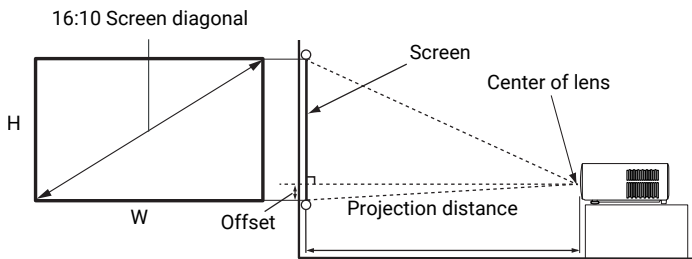

INPUT AND OUTPUT TERMINALS

DIMENSIONS

PROJECTION DIMENSIONS

DISTANCE CHART

Screen size		Projection distance (mm)					Offset (mm)
Diagonal		W (mm)	H (mm)	Min distance (with max zoom)	Average	Max distance (with min zoom)	
Inch	mm						
30	762	646	404	885	974	1062	-42
40	1016	862	538	1180	1298	1416	-57
50	1270	1077	673	1475	1623	1771	-71
60	1524	1292	808	1771	1948	2125	-85
70	1778	1508	942	2066	2272	2479	-99
80	2032	1723	1077	2361	2597	2833	-113
87	2210	1874	1171	2567	2824	3081	-123
100	2540	2154	1346	2951	3246	3541	-141
110	2794	2369	1481	3246	3571	3895	-155
120	3048	2585	1615	3541	3895	4249	-170
130	3302	2800	1750	3836	4220	4603	-184
140	3556	3015	1885	4131	4544	4957	-198
150	3810	3231	2019	4426	4869	5312	-212
160	4064	3446	2154	4721	5194	5666	-226
170	4318	3662	2289	5016	5518	6020	-240
180	4572	3877	2423	5312	5843	6374	-254
190	4826	4092	2558	5607	6167	6728	-269
200	5080	4308	2692	5902	6492	7082	-283
210	5334	4523	2827	6197	6816	7436	-297
220	5588	4739	2962	6492	7141	7790	-311
230	5842	4954	3096	6787	7466	8144	-325
240	6096	5169	3231	7082	7790	8498	-339
250	6350	5385	3365	7377	8115	8853	-353
260	6604	5600	3500	7672	8439	9207	-368
270	6858	5816	3635	7967	8764	9561	-382
280	7112	6031	3769	8262	9089	9915	-396
290	7366	6246	3904	8558	9413	10269	-410
300	7620	6462	4039	8853	9738	10623	-424