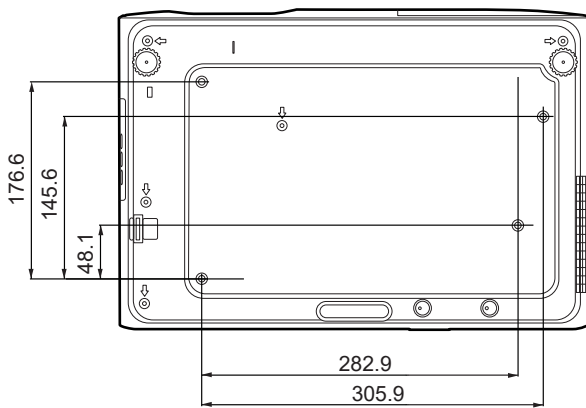

POWER

Power Consumption (Max/Normal/Eco)	360W/330W/160W
Standby Power Consumption	Normal < 0.5W
Power Supply	100 ~ 240V AC

DIMENSION AND WEIGHT

Product Dimensions (WxHxD)	420.7 x 286.1 x 131.7mm
Product Weight	5.3Kg ±100gr

INPUT AND OUTPUT TERMINALS

DIMENSIONS

PROJECTION DIMENSIONS

DISTANCE CHART

Screen size		Projection distance (mm)					Offset (mm)
Diagonal		W (mm)	H (mm)	Min distance (with max zoom)	Average	Max distance (with min zoom)	
Inch	mm						
30	762	646	404	885	974	1062	-42
40	1016	862	538	1180	1298	1416	-57
50	1270	1077	673	1475	1623	1771	-71
60	1524	1292	808	1771	1948	2125	-85
70	1778	1508	942	2066	2272	2479	-99
80	2032	1723	1077	2361	2597	2833	-113
87	2210	1874	1171	2567	2824	3081	-123
100	2540	2154	1346	2951	3246	3541	-141
110	2794	2369	1481	3246	3571	3895	-155
120	3048	2585	1615	3541	3895	4249	-170
130	3302	2800	1750	3836	4220	4603	-184
140	3556	3015	1885	4131	4544	4957	-198
150	3810	3231	2019	4426	4869	5312	-212
160	4064	3446	2154	4721	5194	5666	-226
170	4318	3662	2289	5016	5518	6020	-240
180	4572	3877	2423	5312	5843	6374	-254
190	4826	4092	2558	5607	6167	6728	-269
200	5080	4308	2692	5902	6492	7082	-283
210	5334	4523	2827	6197	6816	7436	-297
220	5588	4739	2962	6492	7141	7790	-311
230	5842	4954	3096	6787	7466	8144	-325
240	6096	5169	3231	7082	7790	8498	-339
250	6350	5385	3365	7377	8115	8853	-353
260	6604	5600	3500	7672	8439	9207	-368
270	6858	5816	3635	7967	8764	9561	-382
280	7112	6031	3769	8262	9089	9915	-396
290	7366	6246	3904	8558	9413	10269	-410
300	7620	6462	4039	8853	9738	10623	-424

CEILING / WALL MOUNT CHART

Ceiling/Wall mount screw: M4 * 8L

Unit: mm

To optimize the projection quality, we suggest to project images in an area without grayscale.

benq.eu/en-eu/business/projector.html

BenQ