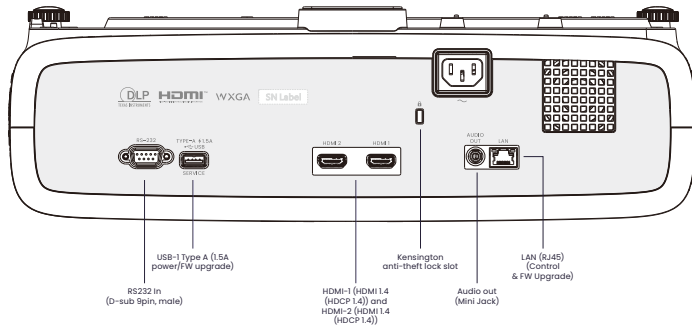

POWER

Power Consumption (Max/Normal/Eco)	360W/330W/160W
Standby Power Consumption	Normal < 0.5W
Power Supply	100 ~ 240V AC

DIMENSION AND WEIGHT

Product Dimensions (WxHxD)	420.7 x 286.1 x 131.7mm
Product Weight	5.3Kg ±100gr

INPUT AND OUTPUT TERMINALS

DIMENSIONS

PROJECTION DIMENSIONS

DISTANCE CHART

Screen size		Projection distance (mm)					Offset (mm)
Diagonal		W (mm)	H (mm)	Min distance (with max zoom)	Average	Max distance (with min zoom)	
Inch	mm						
30	762	646	404	885	974	1062	-42
40	1016	862	538	1180	1298	1416	-57
50	1270	1077	673	1475	1623	1771	-71
60	1524	1292	808	1771	1948	2125	-85
70	1778	1508	942	2066	2272	2479	-99
80	2032	1723	1077	2361	2597	2833	-113
87	2210	1874	1171	2567	2824	3081	-123
100	2540	2154	1346	2951	3246	3541	-141
110	2794	2369	1481	3246	3571	3895	-155
120	3048	2585	1615	3541	3895	4249	-170
130	3302	2800	1750	3836	4220	4603	-184
140	3556	3015	1885	4131	4544	4957	-198
150	3810	3231	2019	4426	4869	5312	-212
160	4064	3446	2154	4721	5194	5666	-226
170	4318	3662	2289	5016	5518	6020	-240
180	4572	3877	2423	5312	5843	6374	-254
190	4826	4092	2558	5607	6167	6728	-269
200	5080	4308	2692	5902	6492	7082	-283
210	5334	4523	2827	6197	6816	7436	-297
220	5588	4739	2962	6492	7141	7790	-311
230	5842	4954	3096	6787	7466	8144	-325
240	6096	5169	3231	7082	7790	8498	-339
250	6350	5385	3365	7377	8115	8853	-353
260	6604	5600	3500	7672	8439	9207	-368
270	6858	5816	3635	7967	8764	9561	-382
280	7112	6031	3769	8262	9089	9915	-396
290	7366	6246	3904	8558	9413	10269	-410
300	7620	6462	4039	8853	9738	10623	-424

CEILING / WALL MOUNT CHART

Ceiling/Wall mount screw: M4 * 8L

Unit: mm

To optimize the projection quality, we suggest to project images in an area without grayscale.

benq.eu/en-eu/business/projector.html

BenQ