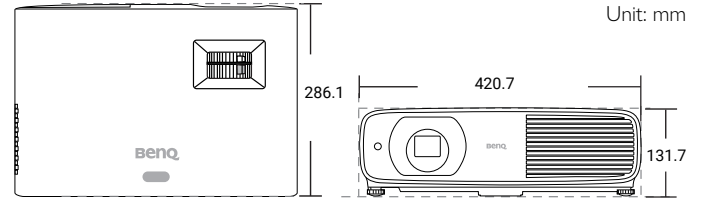

POWER

Power Consumption (Max/Normal/Eco)	360W/330W/160W
Standby Power Consumption	Normal < 0.5W
Power Supply	100 ~ 240V AC

DIMENSION AND WEIGHT

Product Dimensions (WxHxD)	420.7 x 286.1 x 131.7mm
Product Weight	5.3Kg ±100gr

INPUT AND OUTPUT TERMINALS

DIMENSIONS

PROJECTION DIMENSIONS

DISTANCE CHART

Screen size		Projection distance (mm)					Offset (mm)
Diagonal		W (mm)	H (mm)	Min distance (with max zoom)	Average	Max distance (with min zoom)	
Inch	mm						
30	762	646	404	885	974	1062	-42
40	1016	862	538	1180	1298	1416	-57
50	1270	1077	673	1475	1623	1771	-71
60	1524	1292	808	1771	1948	2125	-85
70	1778	1508	942	2066	2272	2479	-99
80	2032	1723	1077	2361	2597	2833	-113
87	2210	1874	1171	2567	2824	3081	-123
100	2540	2154	1346	2951	3246	3541	-141
110	2794	2369	1481	3246	3571	3895	-155
120	3048	2585	1615	3541	3895	4249	-170
130	3302	2800	1750	3836	4220	4603	-184
140	3556	3015	1885	4131	4544	4957	-198
150	3810	3231	2019	4426	4869	5312	-212
160	4064	3446	2154	4721	5194	5666	-226
170	4318	3662	2289	5016	5518	6020	-240
180	4572	3877	2423	5312	5843	6374	-254
190	4826	4092	2558	5607	6167	6728	-269
200	5080	4308	2692	5902	6492	7082	-283
210	5334	4523	2827	6197	6816	7436	-297
220	5588	4739	2962	6492	7141	7790	-311
230	5842	4954	3096	6787	7466	8144	-325
240	6096	5169	3231	7082	7790	8498	-339
250	6350	5385	3365	7377	8115	8853	-353
260	6604	5600	3500	7672	8439	9207	-368
270	6858	5816	3635	7967	8764	9561	-382
280	7112	6031	3769	8262	9089	9915	-396
290	7366	6246	3904	8558	9413	10269	-410
300	7620	6462	4039	8853	9738	10623	-424