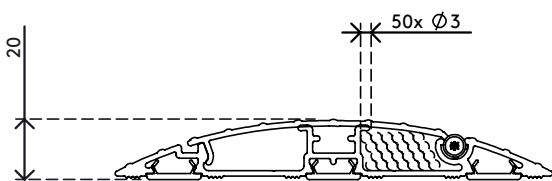

addit

Addit Kabelschutz 60 cm - gerade 402

2020/02/26

31.402

635 x 180 x 45 mm

1 pcs

silber

1,3 kg

805410314026