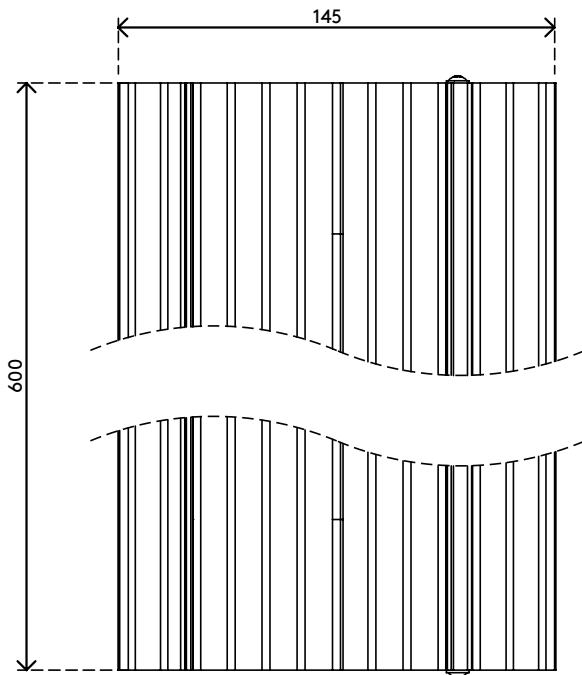

addit

Addit Kabelschutz 60 cm - gerade 402

2020/02/26

31.402

635 x 180 x 45 mm

1 pcs

silber

1,3 kg

805410314026