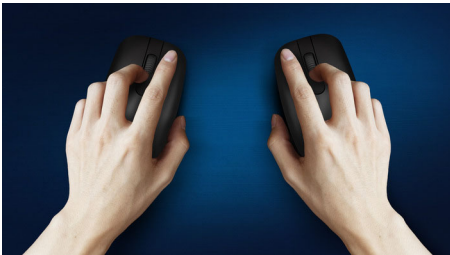

Angenehme, präzise Steuerung

- Hochauflösende optische Abtastung für flüssige Steuerung
- Komfortables, ergonomisches Mousdesign, das sich gut anfühlt.
- Die beidhändige Form fühlt sich sowohl in der linken als auch in der rechten Hand gut an.

Kabelloser Komfort

- Einfach einstecken für kabellosen Komfort

PHILIPS

Besonderheiten

Flüssige optische Abtastung

Hochauflösende optische Abtastung für flüssige Steuerung

Bequemes, ergonomisches Design

Komfortables, ergonomisches Mausdesign, das sich gut anfühlt.

Mausdesign für beide Hände

Die beidhändige Form fühlt sich sowohl in der linken als auch in der rechten Hand gut an.

Langlebige Tasten für viele Anschläge

Die Tasten halten für mehrere Millionen Tastenanschläge