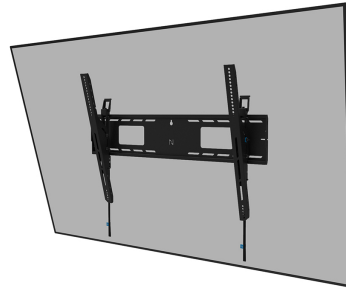

FUNKTIONALITÄT

Typ	Neigen
Höhenverstellung	1 cm
Abschließbar	Abschließbar - Vorhängeschloss nicht enthalten
Neigung (Grad)	+15°, -15°
Höhe	68,4 cm
Breite	88,6 cm
Tiefe	9,3 cm
Anpassungstyp	Manuell

INFORMATIONEN

Neomounts

Neomounts

Neomounts WL35-750BL18 neigbare Wandhalterung für 43-98" Bildschirme - Schwarz

Der Neomounts WL35-750BL18 LEVEL ist die ultimative neigbare Lösung für die zuverlässige Befestigung eines interaktiven oder schweren Monitors bis 98" mit einer maximalen Tragkraft von 125 kg. Dank der werkzeuglosen Neigefunktion (+15°/-15°) können Sie ganz einfach den optimalen Blickwinkel einstellen. Die robuste Wandhalterung verfügt über eine profilierte Wandplatte, ist auf optimale Stabilität und Präzision ausgelegt und garantiert eine sichere Befestigung des Displays auch auf unebenen Wandflächen. Die Wandhalterung verfügt über individuell einstellbare Laschen (10 mm), um das Display sicher in der Höhe zu justieren oder zu nivellieren.

Die LEVEL-750 Wandhalterung hat eine Profiltiefe von 9,3 cm und eignet sich für Displays nach dem VESA-Lochbild 100x100 bis 800x600 mm. Die schnell zu installierende Wandplatte ermöglicht die Montage mehrerer Bildschirme. Darüber hinaus verfügt die Wandplatte über spezifische Ausschnitte für Steckdosen und die Befestigung von Hardware und Kabeln. Die Wandplatte ist mit mehreren perforierten Löchern für die einfache Befestigung von Kabelbindern ausgestattet und bietet Platz für die Aufbewahrung von Kabeln, um einen sauberen und aufgeräumten Abschluss zu gewährleisten.

Der WL35-750BL18 verfügt über ein sicheres und praktisches Zug- und Lösesystem, mit dem Sie den Bildschirm schnell und sicher anbringen und abnehmen können. Die Neigungssperre verhindert, dass die Leinwand beim Anbringen oder Abnehmen der Halterung nach oben kippt, und sorgt so für eine sichere Installation. Zum zusätzlichen Schutz der Leinwand kann die Halterung mit einem Vorhängeschloss (nicht im Lieferumfang enthalten) gesichert werden.