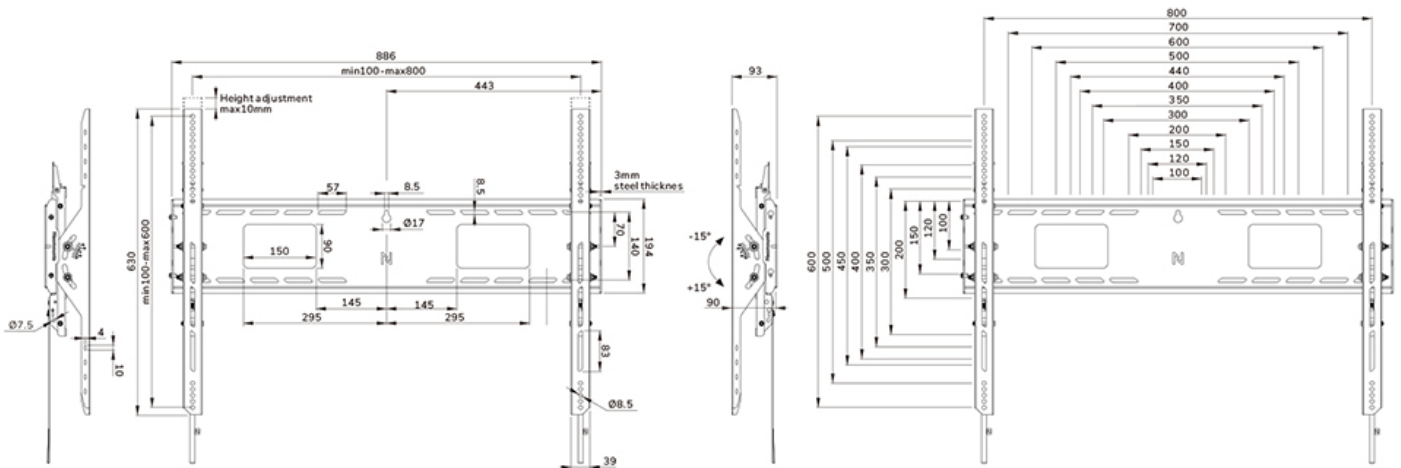

FUNKTIONALITÄT

Typ	Neigen
Höhenverstellung	1 cm
Abschließbar	Abschließbar - Vorhängeschloss nicht enthalten
Neigung (Grad)	+15°, -15°
Höhe	68,4 cm
Breite	88,6 cm
Tiefe	9,3 cm
Anpassungstyp	Manuell

INFORMATIONEN

Neomounts

Neomounts

Neomounts WL35-750BL18 neigbare Wandhalterung für 43-98" Bildschirme - Schwarz

Der Neomounts WL35-750BL18 LEVEL ist die ultimative neigbare Lösung für die zuverlässige Befestigung eines interaktiven oder schweren Monitors bis 98" mit einer maximalen Tragkraft von 125 kg. Dank der werkzeuglosen Neigefunktion (+15°/-15°) können Sie ganz einfach den optimalen Blickwinkel einstellen. Die robuste Wandhalterung verfügt über eine profilierte Wandplatte, ist auf optimale Stabilität und Präzision ausgelegt und garantiert eine sichere Befestigung des Displays auch auf unebenen Wandflächen. Die Wandhalterung verfügt über individuell einstellbare Laschen (10 mm), um das Display sicher in der Höhe zu justieren oder zu nivellieren.

Die LEVEL-750 Wandhalterung hat eine Profiltiefe von 9,3 cm und eignet sich für Displays nach dem VESA-Lochbild 100x100 bis 800x600 mm. Die schnell zu installierende Wandplatte ermöglicht die Montage mehrerer Bildschirme. Darüber hinaus verfügt die Wandplatte über spezifische Ausschnitte für Steckdosen und die Befestigung von Hardware und Kabeln. Die Wandplatte ist mit mehreren perforierten Löchern für die einfache Befestigung von Kabelbindern ausgestattet und bietet Platz für die Aufbewahrung von Kabeln, um einen sauberen und aufgeräumten Abschluss zu gewährleisten.

Zur einfachen und effektiven Aufbewahrung kann ein optional erhältliches AV-Rack an der linken oder rechten Seite der Halterung angebracht werden.

WL35-750BL18

NEOMOUNTS

Neomounts

Measuring unit: mm