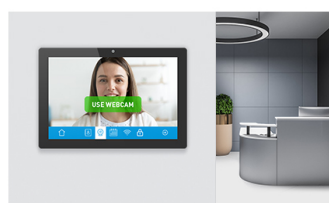

10.1" écran tactile PCAP à 10pt de contact doté d'Android et technologie Power over Ethernet

Le PC ProLite TW1023ASC-B1P à écran tactile est un choix parfait pour les environnements à forte utilisation tels que la vente au détail, les points de vente interactifs, les bureaux d'information ou l'industrie hôtelière.

Cet écran tactile PCAP de 10,1 pouces à 10 points avec Android permet aux utilisateurs de connecter directement et d'utiliser le moniteur à partir de n'importe quel appareil. La technologie power over ethernet (POE) permet de fournir à la fois la connexion de données et l'alimentation par un seul câble, ce qui simplifie les installations. Ce moniteur peut fonctionner en mode paysage, portrait ou face vers le haut. Avec la caméra et les haut-parleurs intégrés, il offre des possibilités d'installation interactive illimitées.

Caméra, microphone et haut-parleurs intégrés

L'écran est une solution parfaite pour les comptoirs semi ou entièrement automatisés, permettant aux entreprises de surveiller et de gérer le trafic des visiteurs dans le hall de la réception sans compromettre la sûreté et la sécurité de votre personnel, des visiteurs et des actifs.