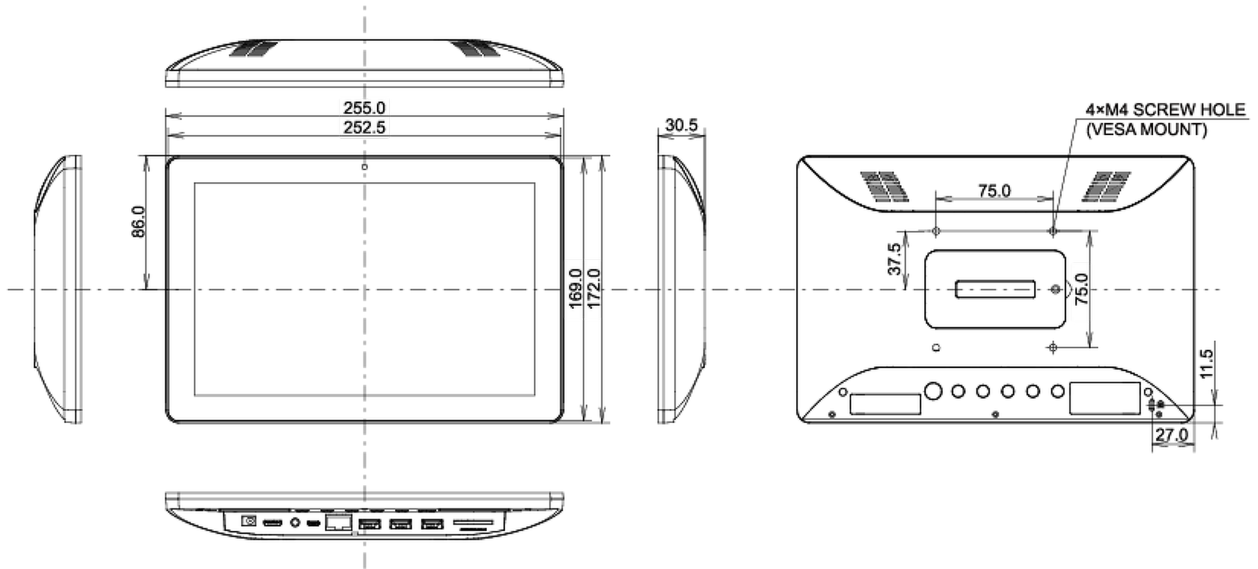

Toutes les marques nommées sur ce site sont des marques déposées. iiyama ne pourra être tenu responsable d'éventuelles erreurs ou omissions contenues sur ce site. Tous les écrans LCD iiyama sont conformes à la norme ISO-9241-307:2008 pour ce qui concerne les défauts de pixel.

© IIYAMA CORPORATION. ALL RIGHTS RESERVED