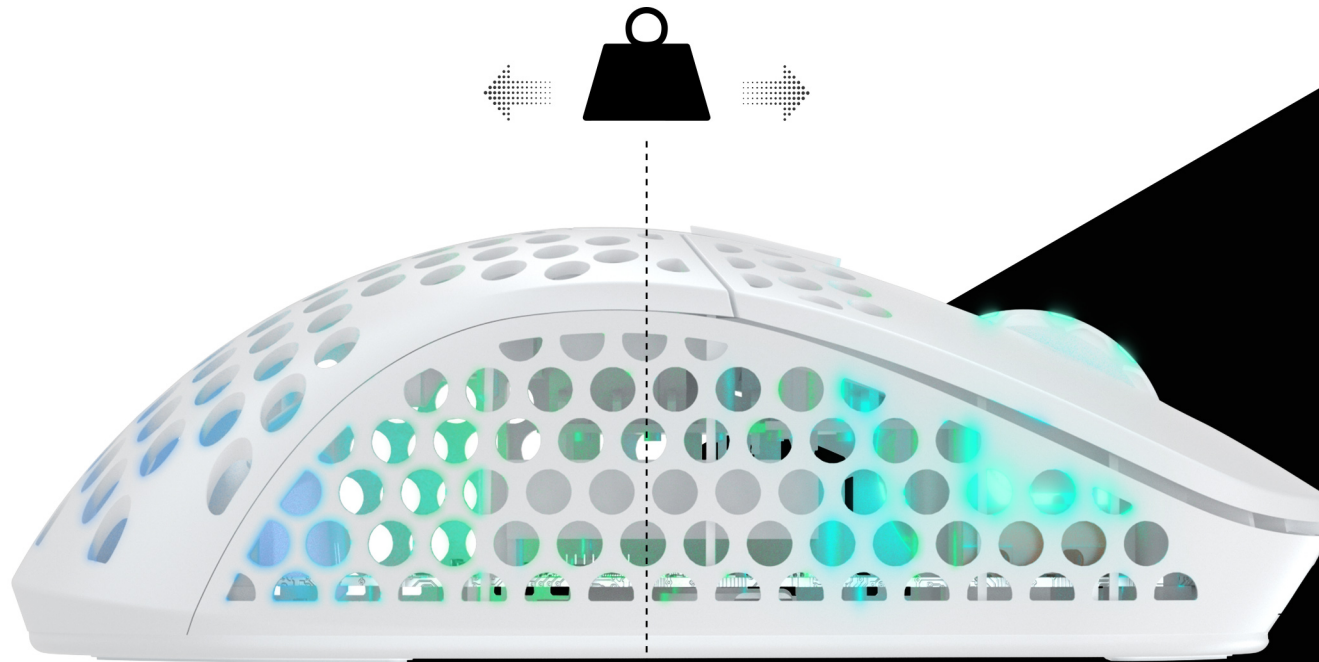

xtrfy

XTRFY M4 WIRELESS - ULTRALEICHTE KABELLOSE GAMING-MAUS

XTRFY'S ALL-TIME BESTSELLER. VERBESSERT. KABELLOS.

Sag Hallo zu der kabellosen Version der bekanntesten Maus von Xtrfy. Vollgepackt mit verbesserten Komponenten. Anpassbare Form. Und eine makellose Reaktionszeit von 1 ms, die dir die Spitzenleistung unserer kabelgebundenen Mäuse bietet, nur eben ohne Kabel. Keine Einschränkungen. Erreiche dein volles Potenzial.

2,4 GHZ FUNK - KABELLOS OHNE VERZÖGERUNG.

Polling Rate von bis zu 1000 Hz. Die gleiche Geschwindigkeit und Reaktionsfähigkeit wie bei unseren kabelgebundenen Mäusen. Bei völliger Bewegungsfreiheit.

EINSTELLBARE ERGONOMISCHE FORM.

Behalte die ursprüngliche Form der M4 bei. Oder füge etwas zusätzliche Unterstützung für deine Handfläche hinzu. Die M4 Wireless wird mit austauschbaren Teilen geliefert, sodass du die Größe für den perfekten Griff anpassen kannst.

71 GRAMM. MIT EINSTELLBAREM GEWICHTSAUSGLEICH.

Kabellos und dennoch ultraleicht. Mit einer Konstruktion, die es ermöglicht, die Gewichtsverteilung zu optimieren. Da sich der Schwerpunkt verschiebt, je nachdem, wie du die Maus hältst, haben wir es möglich gemacht, sie an deinen eigenen Griff anzupassen. Verschiebe den Akku nach vorne oder hinten und erlebe eine perfekt ausbalancierte Maus.