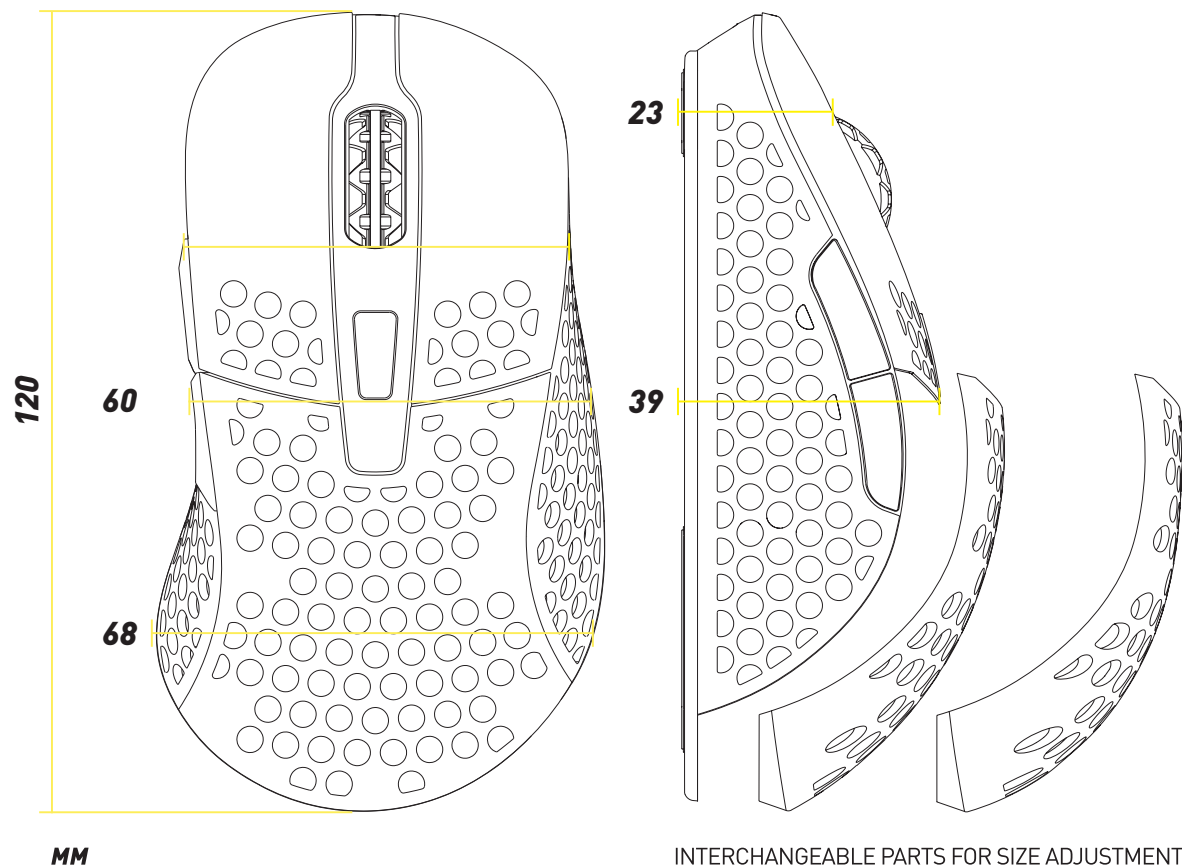

TECHNISCHE DATEN:

Einstellbare, symmetrische Form

Optischer Gamingsensor Pixart 3370

Hauptswitches: Kailh GM 8.0

Gewicht: 71 g (ohne Kabel)

Matte, strukturierte Oberfläche

PTFE Gleitflächen

Einstellbare RGB-LED-Beleuchtung

CPI Einstellungen (400-19000)

Polling Rate (125/500/1000 Hz)

Einstellbare LOD und Debounce

Verbindung: 2,4 GHz drahtlos / USB

Anschluss: USB-A zu USB-C Kabel + Adapter + Dongle

Kabeltyp: 1,8 m Xtrfy EZcord Pro

Batterie: 500 mA (bis zu 75 Stunden*)

OS: Win XP/Mac OSX 10.1 oder höher

Garantie EU/US/ASIEN: 2/1/1 Jahre

* Abhängig von Hz, Beleuchtung an/aus und Spielstil