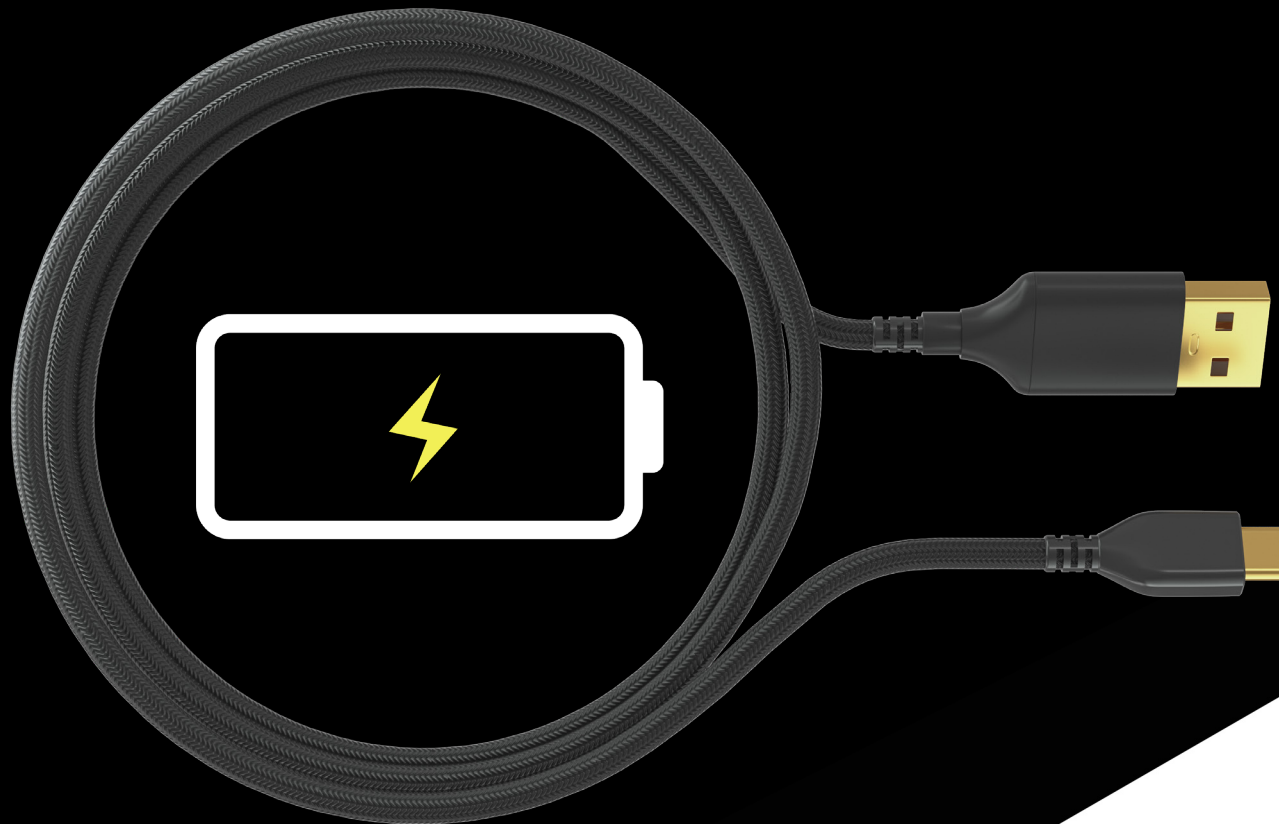

Behalte die ursprüngliche Form der M4 bei. Oder füge etwas zusätzliche Unterstützung für deine Handfläche hinzu. Die M4 Wireless wird mit austauschbaren Teilen geliefert, sodass du die Größe für den perfekten Griff anpassen kannst.

71 GRAMM. MIT EINSTELLBAREM GEWICHTSAUSGLEICH.

Kabellos und dennoch ultraleicht. Mit einer Konstruktion, die es ermöglicht, die Gewichtsverteilung zu optimieren. Da sich der Schwerpunkt verschiebt, je nachdem, wie du die Maus hältst, haben wir es möglich gemacht, sie an deinen eigenen Griff anzupassen. Verschiebe den Akku nach vorne oder hinten und erlebe eine perfekt ausbalancierte Maus.

BIS ZU 75 STUNDEN MIT EINER AKKULADUNG SPIELEN.

Ein ganzes Wochenende LAN oder ein 24-Stunden-Stream-Marathon? Kein Problem. Der Akku bietet dir bis zu 75* Stunden Spielzeit. Und wenn es Zeit zum Aufladen ist, schließt du das Kabel an und spielst weiter. Die M4 Wireless wird mit einem Xtrfy EZcord® Pro-Ladekabel geliefert, das für flüssige Bewegungen sorgt, auch wenn die Maus angesteckt ist.