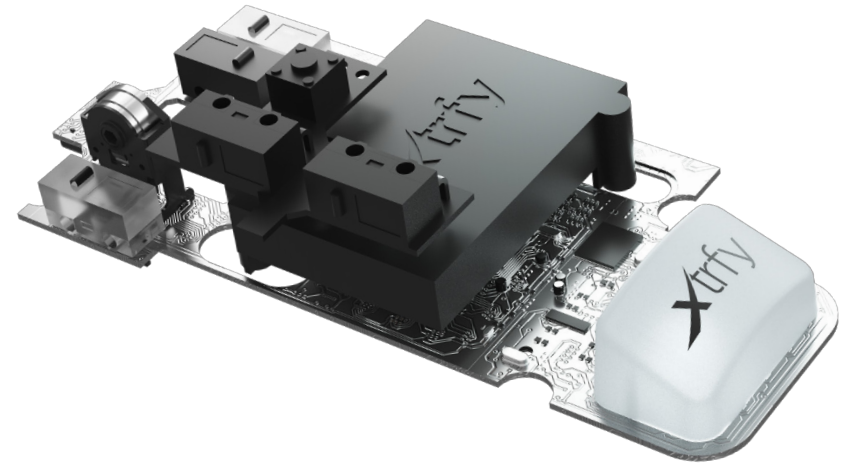

71 GRAMM. MIT EINSTELLBAREM GEWICHTSAUSGLEICH.

Kabellos und dennoch ultraleicht. Mit einer Konstruktion, die es ermöglicht, die Gewichtsverteilung zu optimieren. Da sich der Schwerpunkt verschiebt, je nachdem, wie du die Maus hältst, haben wir es möglich gemacht, sie an deinen eigenen Griff anzupassen. Verschiebe den Akku nach vorne oder hinten und erlebe eine perfekt ausbalancierte Maus.

BIS ZU 75 STUNDEN MIT EINER AKKULADUNG SPIELEN.

Ein ganzes Wochenende LAN oder ein 24-Stunden-Stream-Marathon? Kein Problem. Der Akku bietet dir bis zu 75* Stunden Spielzeit. Und wenn es Zeit zum Aufladen ist, schließt du das Kabel an und spielst weiter. Die M4 Wireless wird mit einem Xtrfy EZcord® Pro-Ladekabel geliefert, das für flüssige Bewegungen sorgt, auch wenn die Maus angesteckt ist.

*Abhängig von Hz, Beleuchtung ein/aus und Spielstil.

ERSTKLASSIGE KOMPONENTEN.

Pixart 3370 Sensor für perfekte kabellose Präzision. Kailh GM 8.0 Schalter für 80 Millionen Klicks. ARM 32-Bit-Mikrocontroller für kompromisslose Geschwindigkeit und Stabilität. Die M4 Wireless ist auf Leistung ausgelegt.

ULTRALEICHT UND DENNOCH LANGLEBIG.

Geringeres Gewicht muss nicht gleichbedeutend mit geringerer Qualität sein. Die Konstruktion der M4 Wireless wurde sorgfältig entwickelt, um das Gewicht zu minimieren und gleichzeitig die Langlebigkeit zu erhalten.