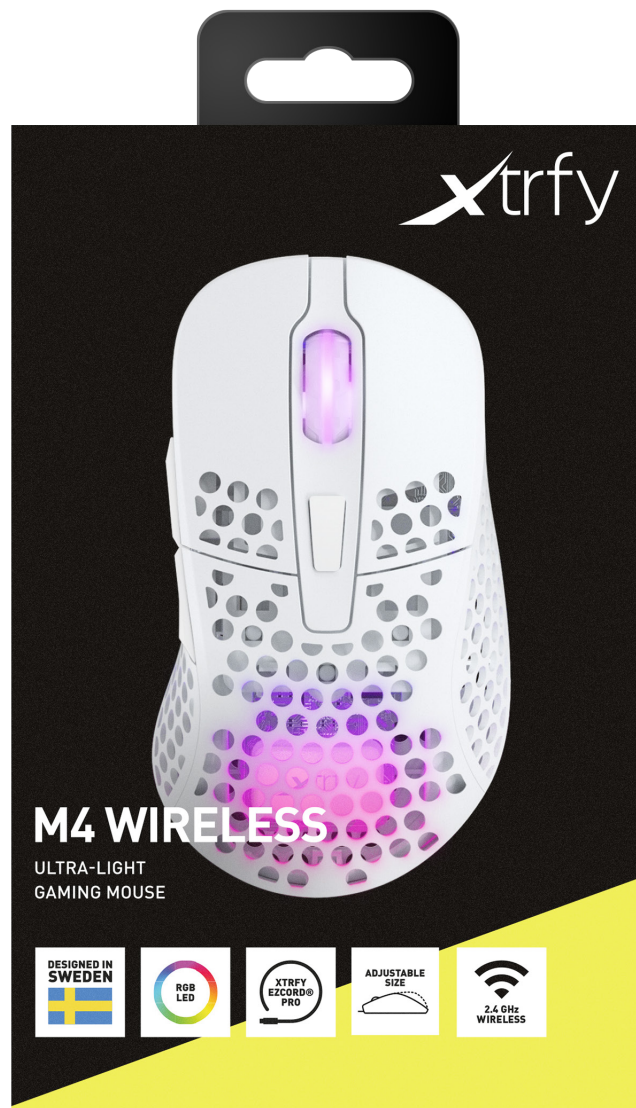

OUR ALL-TIME BESTSELLER. UPGRADED. WIRELESS.

What you're holding in your hand right now is a complete package. The critically acclaimed Xtrfy M4 ultra-light mouse, in a wireless version. With an adjustable ergonomic shape. Upgraded components. Extended features. And flawless 1 ms connectivity, giving you the top-tier performance of our wired mice, without a wire. No limitations. Aim at your full potential.

WINNING INGREDIENTS

Pixart 3370 optical gaming sensor	Main switches: Kailh GM 8.0	Cable type: 1.8 m Xtrfy EZcord Pro
Adjustable RGB LED illumination	PTFE glides	Battery: 500 mAh (up to 75 h*)
CPI settings (400-19000)	Matte textured surface	OS: Win XP/Mac OSX 10.1 or later
Polling rate (125/500/1000 Hz)	Connection: 2.4 GHz wireless / USB	Warranty EU/US/ASIA: 2/1/1 years
Adjustable LOD and Debounce	Connector: USB-A to USB-C cable	
Weight: 71 g	+ Adapter + Dongle	* Depending on Hz, lighting on/off and playstyle