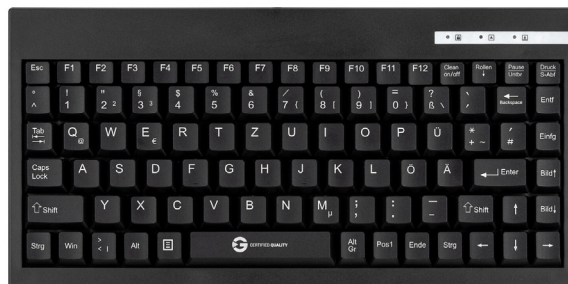

## TKL-088-GCQ-KGEH-WHITE-USB CLEANTYPE Easy Basic Compact

## TKL-088-GCQ-KGEH-BLACK-USB CLEANTYPE Easy Basic Compact

### PRODUKTEIGENSCHAFTEN

- Abwaschbare Kunststofftastatur
- Einfache Reinigung der Tastatur getrennt vom Arbeitsplatz durch Teilung des Kabels in 15 cm und 175 cm Verlängerung.
- 3 LED-Anzeigen (Scroll Lock, Caps Lock, Key Lock)
- Die KeyLock (Tastensperre) Funktion ermöglicht es, die Tastatur zu reinigen ohne sie vom PC trennen zu müssen
- Kompakte Abmessungen - hat überall Platz
- Zusätzliche Zertifizierungen:  
EMV-Zert. nach Industrie-Standard:  
- EN IEC 61000-6-4 (Störaussendung) und  
- EN IEC 61000-6-2 (Störfestigkeit)