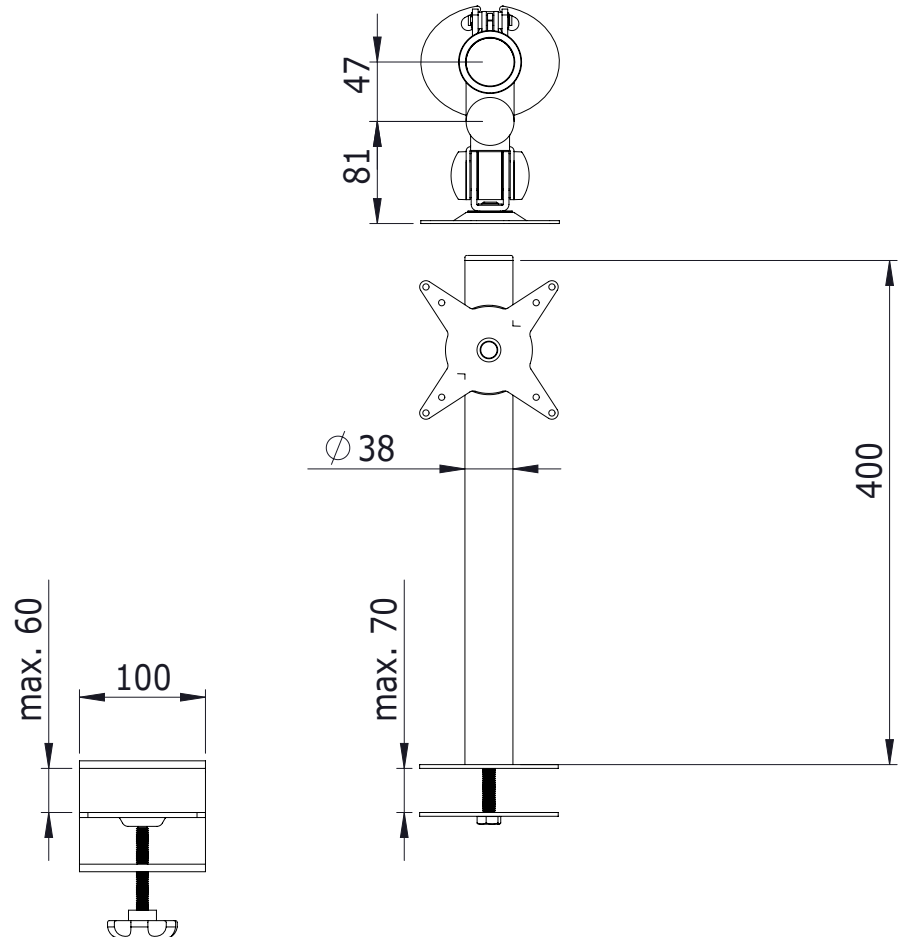

Datasheet 52.652

- 
≤24"W
- 
300
- 
360°
- 
180°
- 
180°
- 
15
- 
75/100