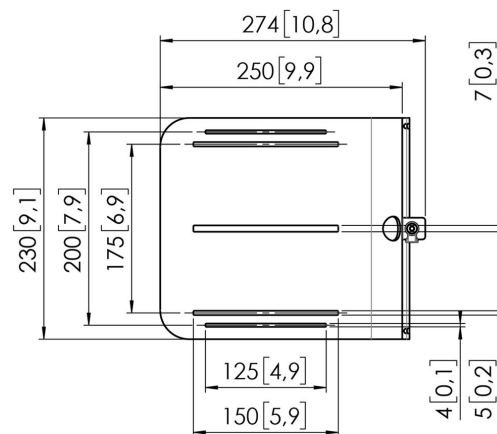

RISE A 141 Videokonferenz-Kameraablage für motorbetriebene RISE Display-Lifts (schwarz)

Entscheidende Vorteile

- Erweitern Sie Ihren RISE Display-Lifts mit praktischem Zubehör
- Schnelle und einfache Montage
- TÜV-5 zertifiziert

Videokonferenz-Kameraablage für Display-Lifts

Die RISE A 141 Videokonferenz-Kameraablage kann einfach an einen motorbetriebenen RISE Display-Lift von Vogel's montiert werden. Die Ablage ist 22,9 cm breit, 21,9 cm tief und 7,8 cm hoch. Die Kamera ist stabil befestigt und bewegt sich mit, wenn der motorbetriebene Display-Lift in der Höhe verstellt wird. Einfache Installation Mit dem A 111 Zubehör-Montageset können Sie die Videokonferenz-Kameraablage einfach und schnell an der Rückseite des Bildschirms befestigen.

RISE A 141 Videokonferenz- Kameraablage für motorbetriebene RISE Display- Lifts (schwarz)

Technische Daten

Artikelnummer (SKU)	7301410
Farbe	Schwarz
EAN-Einzelbox	8712285356827
Höhe	92
Breite	230
Tiefe	274
TÜV-zertifiziert	Ja
Garantie	5 Jahre
Max. Gewichtslast (kg)	4