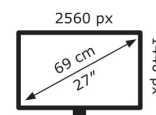

VA27ACFSN

EAN 4711387163061

Produkt Nummer 90LM06GJ-B01170

- 27-Zoll QHD (2560 x 1440) Auflösung mit IPS-Panel mit 178° Weitwinkel
- Umfangreiche Anschlussmöglichkeiten mit HDMI, USB-C, DisplayPort, Kopfhöreranschluss, USB-Hub und RJ45-LAN-Anschluss für höchste Flexibilität
- Der USB-C-Anschluss ermöglicht das einfache Andocken des Laptops für die Datenübertragung und das Videosignal an das Display sowie das Aufladen des Laptops mit bis zu 65 W über nur ein Kabel
- Bis zu 100 Hz Bildwiederholfrequenz mit Adaptive-Sync-Technologie zur Vermeidung von Tracing und für ein gestochen scharfes und flüssiges Seherlebnis
- Ergonomisches Design mit Neigungs-, Dreh- und Schwenkfunktion sowie Höhenverstellung für eine bequeme Betrachtungsposition

ASUS

VA27ACFSN

26 kWh/1000h

2019/2013