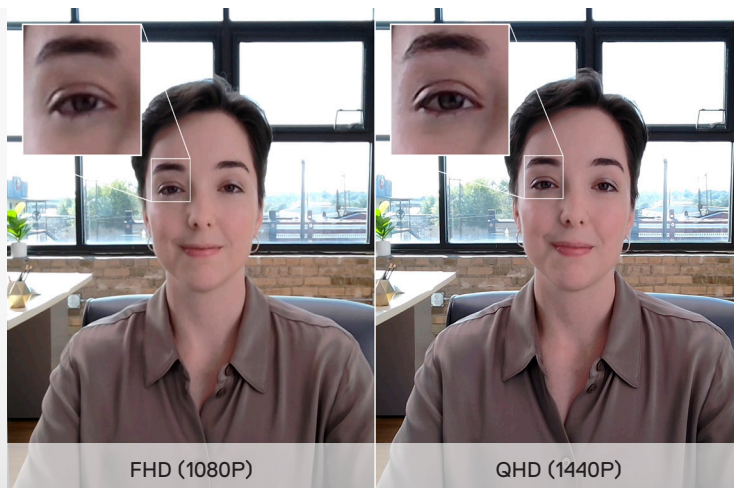

DELL WEBCAM – WB3023

Immer hervorragend aussehen

Visuelle Perfektion

Diese 2K-QHD-Kamera mit 1440p ist mit einem Bildsensor von Sony ausgestattet, der für klare, lebendige und dynamische Bilder sorgt.

FHD (1080P)

QHD (1440P)

Automatische Beseitigung körniger Bilder

Die Kombination aus zeitlicher Rauschunterdrückung (3DNR) und räumlicher Rauschunterdrückung (2DNR) eliminiert nicht nur körnige Bilder, sondern reduziert auch bei Videos das Bildrauschen in nie da gewesenen Ausmaß. Das Ergebnis ist ein klares und scharfes Bild, selbst bei schlechten Lichtverhältnissen.