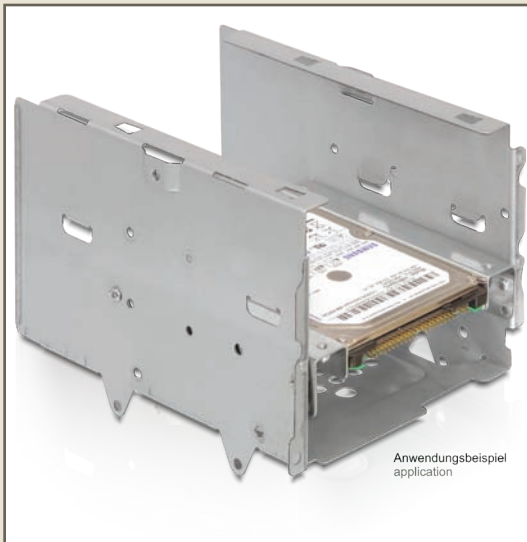

Einbausatz 2.5 zu 3.5

Kurzbeschreibung

Mit diesem Einbausatz von Delock können Sie Ihre 2.5 Laufwerke wie Festplatten, SSD etc. in einen Standard 3.5 Rahmen Ihres PCs einbauen.

Abbildungen

Art.	18105
EAN	4043619181056
Ursprungsland	China
Zolltarifnummer	84733080

Technische Daten

- Einbausatz für den 3.5 Schacht
- Für 2.5 Geräte

Systemvoraussetzung

- Ein freier 3.5 Schacht

Packungsinhalt

- Haltewinkel
- Schrauben

Verpackung

- Box