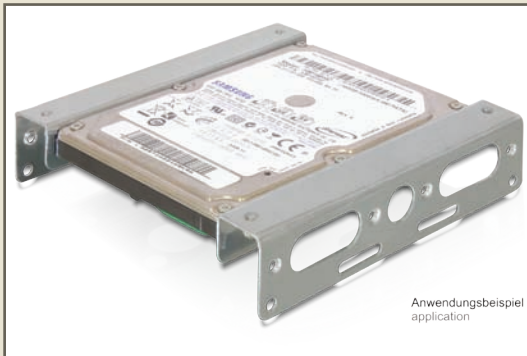

Einbausatz 2.5 zu 3.5

Kurzbeschreibung

Mit diesem Einbausatz von Delock können Sie Ihre 2.5 Laufwerke wie Festplatten, SSD etc. in einen Standard 3.5 Rahmen Ihres PCs einbauen.

Abbildungen

Art.	18105
EAN	4043619181056
Ursprungsland	China
Zolltarifnummer	84733080

Technische Daten

- Einbausatz für den 3.5 Schacht
- Für 2.5 Geräte

Systemvoraussetzung

- Ein freier 3.5 Schacht

Packungsinhalt

- Haltewinkel
- Schrauben

Verpackung

- Box