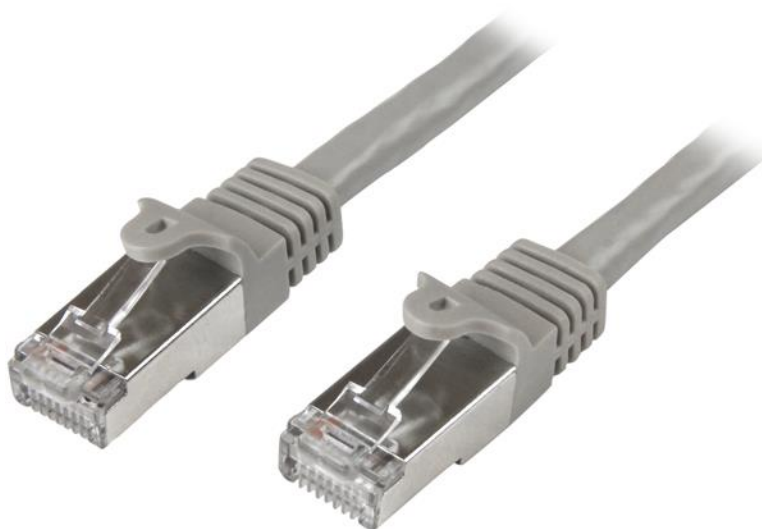

## Cavo di rete Cat6 Ethernet Gigabit Schermato - Cavo Patch RJ45 SFTP da 1 m - Grigio

Product ID: N6SPAT1MGR

Il cavo Cat6 di 1 m soddisfa o supera tutte le specifiche Cat 6 assicurando connessioni di rete Gigabit molto affidabili. Il cavo è dotato di schermatura dalle interferenze elettromagnetiche (EMI/RFI) e dal rumore di sistema e offre una soluzione perfetta per connessioni di rete rapide e sicure.

### Connessioni affidabili Gigabit Cat 6

Interamente costruito con cavi incrociati al 100% in rame e schermatura in alluminio per il massimo di qualità e prestazioni. Il cavo protegge i dati trasferiti via rete, è perfetto per gli ambienti con elevato numero di interferenze elettromagnetiche, offre velocità elevate e garantisce una migliore trasmissione dei dati.

I connettori in oro da 50 micron offrono una conduttività ottimale ed eliminano le perdite di segnale dovute a ossidazione o corrosione.

## **Connessioni sicure di rete**

Per semplificare l'instradamento dei cavi, i connettori antigroviglio proteggono i jack RJ45 durante l'installazione, riducendo rotture o aggrovigliamenti. In questo modo è possibile ottenere una connessione più efficace impedendo l'allentamento del cavo.