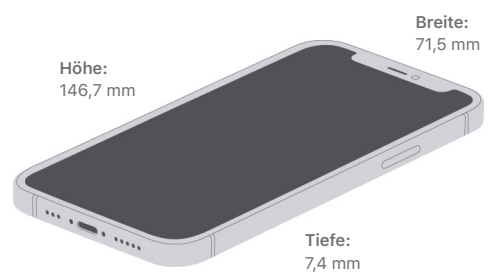

Kapazität

64 GB

128 GB

256 GB

64 GB

128 GB

256 GB

Abmessungen und Gewicht

Gewicht: 133 g

Gewicht: 162 g

Display

Super Retina XDR Display

5,4" All-Screen OLED Display (13,7 cm Diagonale)

2340 x 1080 Pixel bei 476 ppi

Das iPhone 12 mini Display hat gerundete Ecken, die den Kurven des Designs folgen und sich innerhalb eines normalen Rechtecks befinden. Als Standardrechteck gemessen hat das Display eine Diagonale von 5,42" (13,76 cm). Der tatsächlich sichtbare Displaybereich ist kleiner.

Super Retina XDR Display

6,1" All-Screen OLED Display (15,5 cm Diagonale)

2532 x 1170 Pixel bei 460 ppi

Das iPhone 12 Display hat gerundete Ecken, die den Kurven des Designs folgen und sich innerhalb eines normalen Rechtecks befinden. Als Standardrechteck gemessen hat das Display eine Diagonale von 6,06" (15,40 cm). Der tatsächlich sichtbare Displaybereich ist kleiner.