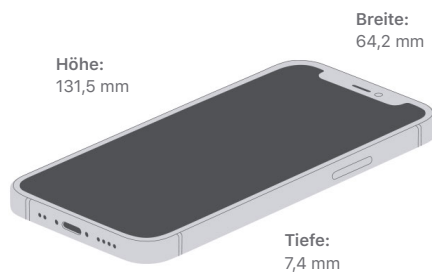

Kapazität

64 GB

128 GB

256 GB

64 GB

128 GB

256 GB

Abmessungen und Gewicht

Gewicht: 133 g

Gewicht: 162 g

Display

Super Retina XDR Display

5,4" All-Screen OLED Display (13,7 cm Diagonale)

2340 x 1080 Pixel bei 476 ppi

Das iPhone 12 mini Display hat gerundete Ecken, die den Kurven des Designs folgen und sich innerhalb eines normalen Rechtecks befinden. Als Standardrechteck gemessen hat das Display eine Diagonale von 5,42" (13,76 cm). Der tatsächlich sichtbare Displaybereich ist kleiner.

Super Retina XDR Display

6,1" All-Screen OLED Display (15,5 cm Diagonale)

2532 x 1170 Pixel bei 460 ppi

Das iPhone 12 Display hat gerundete Ecken, die den Kurven des Designs folgen und sich innerhalb eines normalen Rechtecks befinden. Als Standardrechteck gemessen hat das Display eine Diagonale von 6,06" (15,40 cm). Der tatsächlich sichtbare Displaybereich ist kleiner.