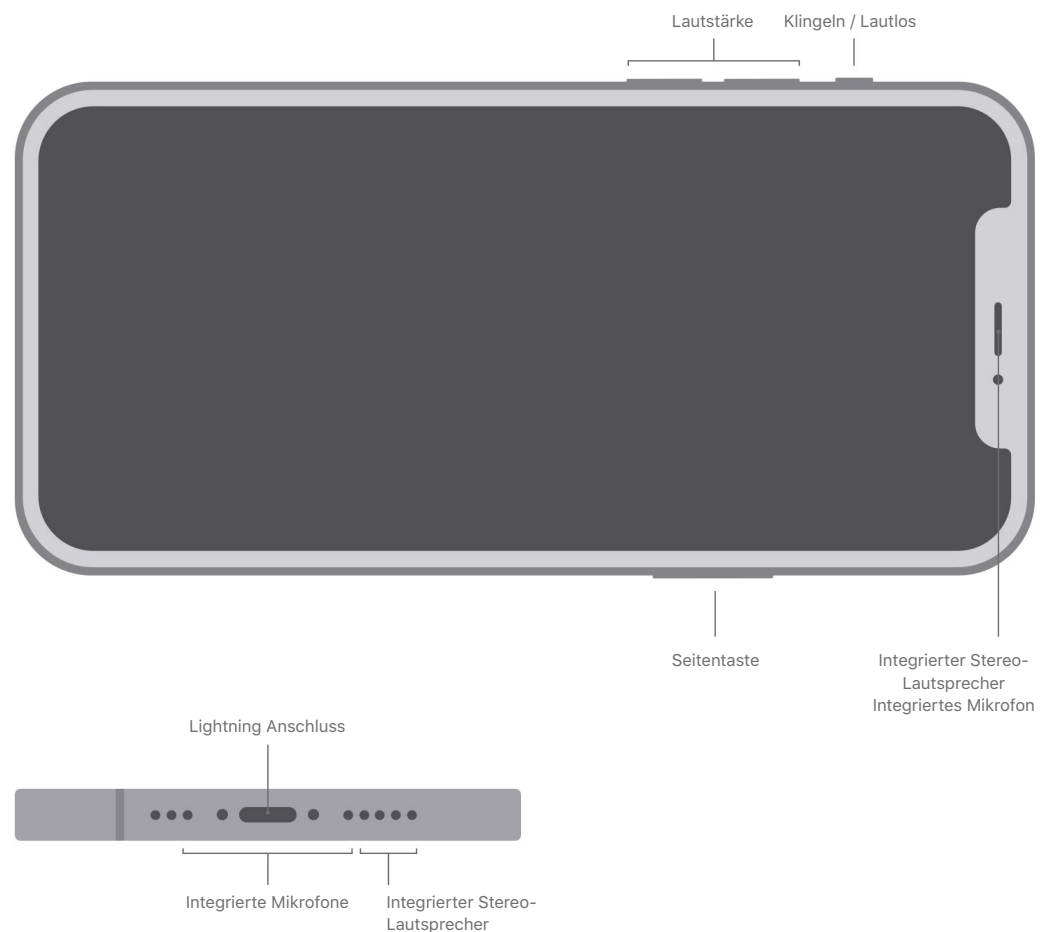

Videowiedergabe

Unterstützte Videoformate: HEVC, H.264, MPEG-4 Part 2 und Motion JPEG

HDR mit Dolby Vision, HDR10 und HLG

Bis zu 4K HDR AirPlay für Mirroring, Fotos und Videoausgabe an Apple TV (2. Generation oder neuer) oder AirPlay 2 fähiges Smart TV

Video Mirroring und Videoausgabe: Unterstützung für bis zu 1080p über Lightning Digital AV Adapter und Lightning auf VGA Adapter (Adapter separat erhältlich)

Siri

Mit deiner Stimme Nachrichten senden, Erinnerungen erstellen und mehr

Intelligente Vorschläge auf deinem Sperrbildschirm und in Nachrichten, Mail, QuickType und mehr erhalten

Nur mit deiner Stimme und „Hey Siri“ aktivieren

Mit deiner Stimme Kurzbefehle in deinen Lieblingsapps ausführen

Externe Tasten und Anschlüsse

Stromversorgung und Batterie

Videowiedergabe:
Bis zu 15 Std.

Videowiedergabe:
Bis zu 17 Std.