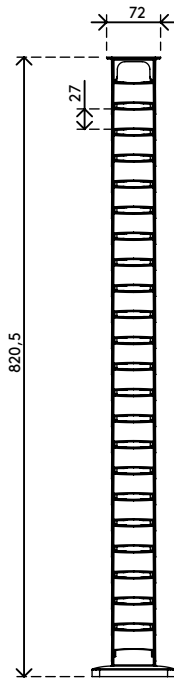

34.450

Addit guide-câbles 82 cm – bureau 450

Adapté aux bureaux d'une hauteur allant jusqu'à 82 cm, le guide-câbles Addit est parfait pour ranger vos câbles de bureau. La base de sol lestée fournit davantage de stabilité et permet au guide de rester droit. Composé de PP recyclé à 100 %.

Vous cherchez l'accord parfait pour votre intérieur ? Nous pouvons customiser la couleur et la longueur pour répondre parfaitement à vos besoins.

- Range les câbles sous le bureau
- Réglage facile en ajoutant/retirant des éléments
- Adapté aux bureaux d'une hauteur allant jusqu'à 820 mm
- 100 % PP recyclé (polypropylène)
- Permet de ranger 18 câbles de 7 mm
- Base de sol lestée
- Longueur : 825 mm
- Fabriqué aux Pays-Bas : design néerlandais, qualité néerlandaise
- Autocollants et vis inclus pour attacher le guide-câbles au bureau
- Éligible au programme de retour Dataflex