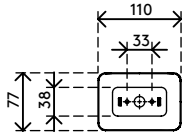

34.450

Addit guide-câbles 82 cm – bureau 450

Adapté aux bureaux d'une hauteur allant jusqu'à 82 cm, le guide-câbles Addit est parfait pour ranger vos câbles de bureau. La base de sol lestée fournit davantage de stabilité et permet au guide de rester droit. Composé de PP recyclé à 100 %.

Vous cherchez l'accord parfait pour votre intérieur ? Nous pouvons customiser la couleur et la longueur pour répondre parfaitement à vos besoins.

- Range les câbles sous le bureau
- Réglage facile en ajoutant/retirant des éléments
- Adapté aux bureaux d'une hauteur allant jusqu'à 820 mm
- 100 % PP recyclé (polypropylène)
- Permet de ranger 18 câbles de 7 mm
- Base de sol lestée
- Longueur : 825 mm
- Fabriqué aux Pays-Bas : design néerlandais, qualité néerlandaise
- Autocollants et vis inclus pour attacher le guide-câbles au bureau
- Éligible au programme de retour Dataflex