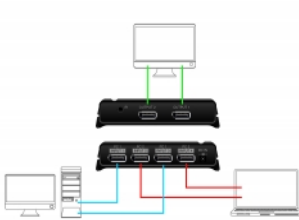

- Dálkové ovládání
- Externí napájecí zdroj
- Uživatelská příručka

Příslušenství