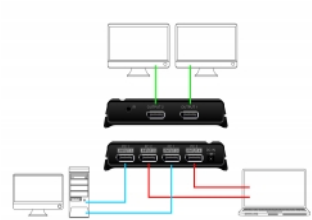

- Dálkové ovládání
- Externí napájecí zdroj
- Uživatelská příručka

Příslušenství