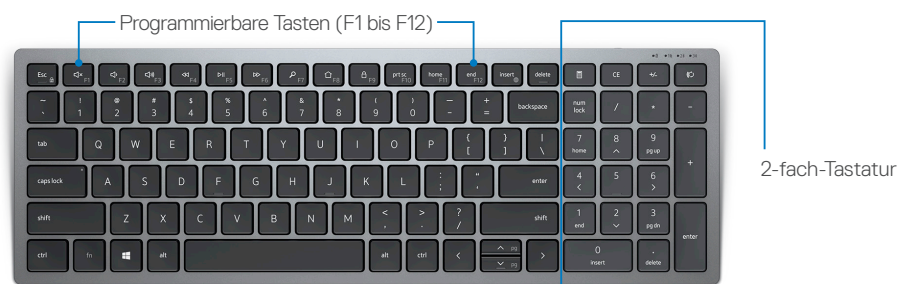

DELL MULTI-DEVICE WIRELESS-TASTATUR UND -MAUS (SET) – KM7120W

Kompaktes Design. Nahtlose Verbindungen.

BEQUEM WECHSELN

Arbeiten Sie nahtlos auf drei PCs mit diesem Dell Multi-Device Wireless-Tastatur und -Maus-Set – KM7120W. Die Drei-Geräte-Konnektivität bietet maximalen Komfort mit den beiden Verbindungsmethoden Bluetooth 5.0 und 2,4-GHz-WLAN. So können Sie mit nur einem Mausklick ganz einfach auf Ihren Laptop, Ihren Desktop-PC oder Ihr 2-in-1-System umschalten.

EINFACH ZUVERLÄSSIG

Das Multi-Device Wireless-Tastatur- und -Maus-Set hat die längste Akkulaufzeit von bis zu 36 Monaten.¹ Mit dem Dell Advanced Exchange Service² können Sie beruhigt arbeiten: Während der dreijährigen eingeschränkten Hardwaregewährleistung³ erhalten Sie Ersatz am nächsten Arbeitstag. Dank gründlicher Tests funktioniert Ihr Set perfekt mit Ihren Dell Systemen.

ANPASSEN UND MANAGEN

Neigen Sie die Tastatur im gewünschten Winkel, damit Sie bequem tippen können, und programmieren Sie dann die Schnellasten, um die Auswahl Ihrer am häufigsten verwendeten Anwendungen oder Befehle zu erleichtern. Mit dem Dell Peripheriegeräte-Manager können Sie Geräte koppeln, Schnellasten programmieren, den Akku- und Konnektivitätsstatus prüfen sowie die neuesten Firmwareupdates bereitstellen.

Merkmale und technische Daten

Dell Multi-Device Wireless-Tastatur und -Maus-Set – KM7120W

Farbe	Titangrau
Konnektivität	2,4-GHz-WLAN oder Bluetooth 5.0 ⁴ Microsoft Swift Pair ⁵
Akkulaufzeit	36 Monate ¹
Unterstützte Betriebssysteme	2,4 GHz/Bluetooth • Windows 7, 8, 8.1 und 10; Mac; Linux (RedHat/Ubuntu); Chrome; Android OS
Software	Dell Peripheriegerätemanager • Windows 10 oder höher • Gerätekopplung • Programmierbare Schnellasten • Anzeigen des Akku-/Konnektivitätsstatus • Firmwareupdates
Service	3 Jahre Advanced Exchange Service ²
Paketinhalt	Maus und Tastatur Akkus (Tastatur 2 x AA/Maus 1 x AA) Dokumentation