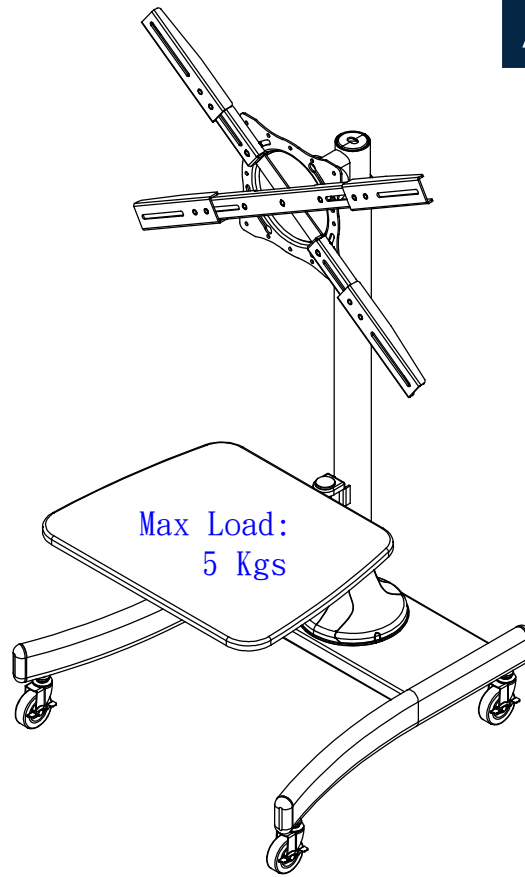

Max Load: 35 Kgs

Part List:

- J. M8x16x4pcs
- K. M8x4pcs
- L. 2pcs
- M. 1pc
- N. M8x14x4pcs
- O. M8x4pcs
- P. Screws
 - M4x16 6pcs
 - M4x35 6pcs
 - M5x16 6pcs
 - M5x35 6pcs
 - M6x16 6pcs
 - M6x35 6pcs
 - M8x16 6pcs
 - M8x35 6pcs
- Q. Washers
 - M5 6pcs
 - 1/4" 6pcs
 - M8 6pcs
- R. 2pcs
- S. 8pcs M8
- T. 8pcs M8x10