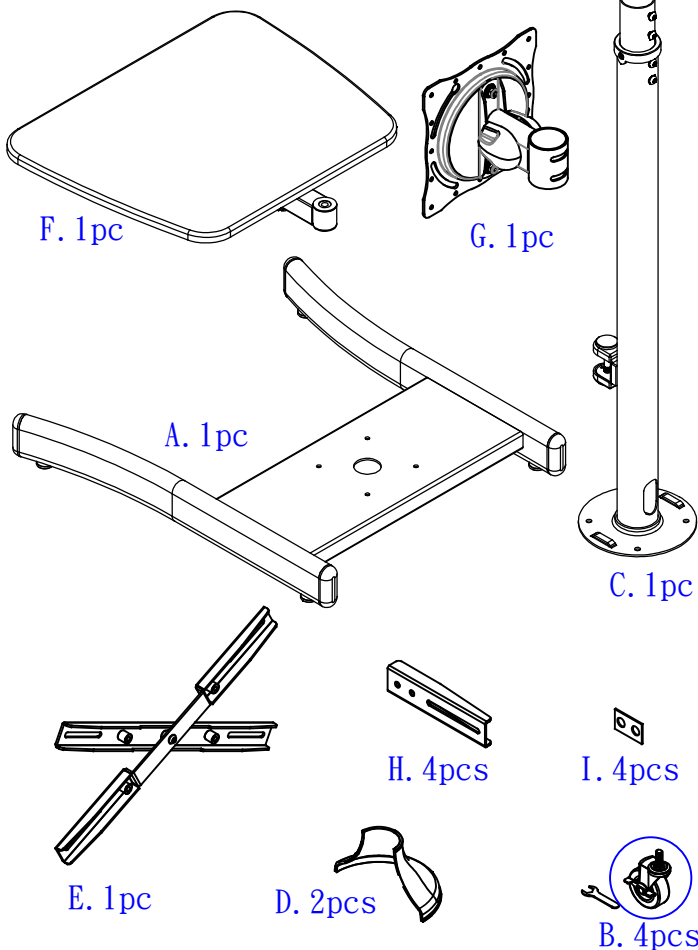

Max Load: 35 Kgs

Part List:

- J. M8x16x4pcs
- K. M8x4pcs
- L. 2pcs
- M. 1pc
- N. M8x14x4pcs
- O. M8x4pcs
- P. Screws
 - M4x16 6pcs
 - M4x35 6pcs
 - M5x16 6pcs
 - M5x35 6pcs
 - M6x16 6pcs
 - M6x35 6pcs
 - M8x16 6pcs
 - M8x35 6pcs
- Q. Washers
 - M5 6pcs
 - 1/4" 6pcs
 - M8 6pcs
- R. 2pcs
- S. 8pcs M8
- T. 8pcs M8x10