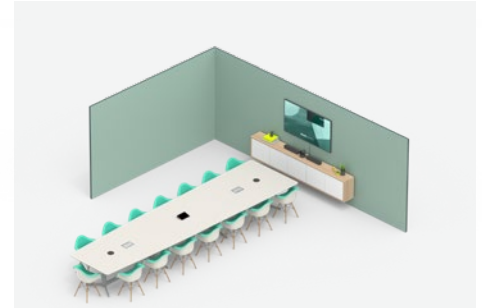

Die Logitech Raumlösungen für Google Meet verfügen über eine Reihe proaktiver Technologien, die Ihr Meeting-Erlebnis für kleine, mittlere und große Räume automatisieren und verbessern. Zu den Raum-Kits gehören Logitech Tap, Google Meet Compute und eine zertifizierte Konferenzkamera für Plug-and-Play-Videokonferenzen.

## KLEIN

Dank seines ultrakompakten Formfaktors lässt sich Logitech MeetUp leicht in Telefonräumen und kleinen Räumen installieren. Alternativ können Sie auf die Rally Bar Mini upgraden, um erstklassige Audio- und Videoqualität sowie KI-gestützte Funktionen wie RightSight Autoframing zu nutzen. Platzieren Sie Logitech Tap auf dem Tisch oder befestigen Sie den Controller an der Wand, um noch mehr Platz zu sparen.

## MITTELGROSS

Wenn die Räume größer werden, verlängern sich die Tische und die Teilnehmer sitzen weiter von der Kamera entfernt. Wählen Sie zwischen der All-in-one Logitech Rally Bar oder dem modularen Rally System. Beide Lösungen bieten eine Premium-Konferenzkamera mit einer hochentwickelten Ultra-HD-Kamera, die sich für eine Vielzahl von Raumgrößen und -layouts skalieren lässt.

## GROSS

Die große Konfiguration verfügt über das erweiterbare Rally Plus System mit zwei Lautsprechern und zwei Mic Pods für kristallklares Audio im ganzen Raum für bis zu 16 Personen. Das System unterstützt bis zu sieben Mic Pods für Räume mit bis zu 46 Sitzplätzen.