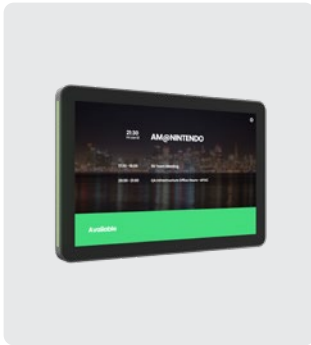

KOMPONENTEN UND ZUBEHÖR DER RAUMLÖSUNGEN

TAP SCHEDULER

Optionales Planungspanel für Konferenzräume

- 10,1 Zoll-Touch-Display
- Oleophobe Beschichtung verhindert Fingerabdrücke und Blendung
- Flacher Winkel für leichtere Lesbarkeit
- Bündige Montage 31,4 mm von der Wand
- Verfügbarkeitsanzeige