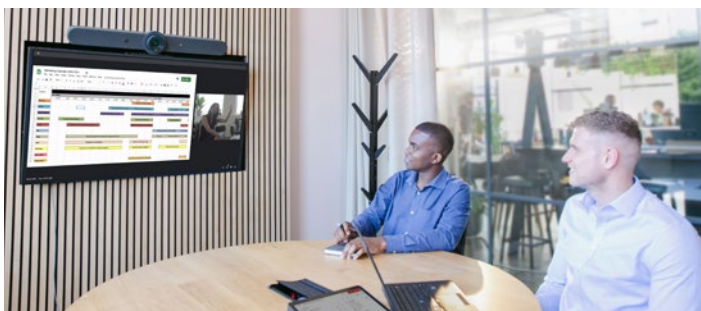

Die Logitech Raumlösungen für Google Meet verfügen über eine Reihe proaktiver Technologien, die Ihr Meeting-Erlebnis für kleine, mittlere und große Räume automatisieren und verbessern. Zu den Raum-Kits gehören Logitech Tap, Google Meet Compute und eine zertifizierte Konferenzkamera für Plug-and-Play-Videokonferenzen.

## KLEIN

Dank seines ultrakompakten Formfaktors lässt sich Logitech MeetUp leicht in Telefonräumen und kleinen Räumen installieren. Alternativ können Sie auf die Rally Bar Mini upgraden, um erstklassige Audio- und Videoqualität sowie KI-gestützte Funktionen wie RightSight Autoframing zu nutzen. Platzieren Sie Logitech Tap auf dem Tisch oder befestigen Sie den Controller an der Wand, um noch mehr Platz zu sparen.

## MITTELGROSS

Wenn die Räume größer werden, verlängern sich die Tische und die Teilnehmer sitzen weiter von der Kamera entfernt. Wählen Sie zwischen der All-in-one Logitech Rally Bar oder dem modularen Rally System. Beide Lösungen bieten eine Premium-Konferenzkamera mit einer hochentwickelten Ultra-HD-Kamera, die sich für eine Vielzahl von Raumgrößen und -layouts skalieren lässt.

## GROSS

Die große Konfiguration verfügt über das erweiterbare Rally Plus System mit zwei Lautsprechern und zwei Mic Pods für kristallklares Audio im ganzen Raum für bis zu 16 Personen. Das System unterstützt bis zu sieben Mic Pods für Räume mit bis zu 46 Sitzplätzen.