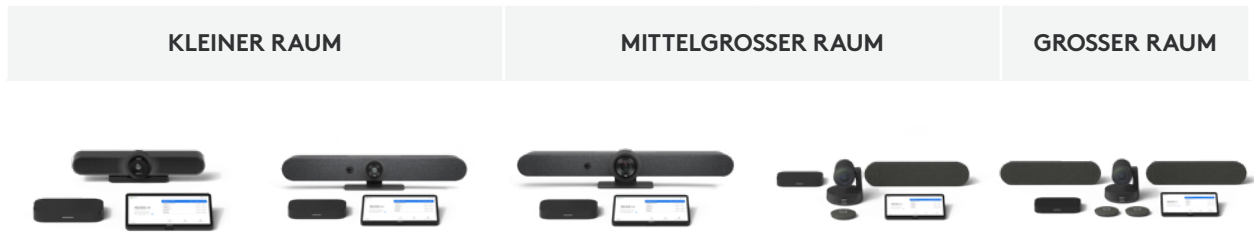

RAUMLÖSUNGSMATRIX

	KLEINER RAUM	MITTELGROSSER RAUM	MITTELGROSSER RAUM	GROSSER RAUM	GROSSER RAUM
Raumlösung	MeetUp	Rally Bar Mini	Rally Bar	Rally	Rally Plus
Formfaktor	All-in-one	All-in-one	All-in-one	Modular	Modular
Kamera	5-fach-Zoom	4-fach-Digitalzoom	Bis zu 15-fach Gesamtzoom (5-fach optisch und 3-fach digital)	Bis zu 15-fach Gesamtzoom (5-fach optisch und 3-fach digital)	Bis zu 15-fach Gesamtzoom (5-fach optisch und 3-fach digital)
Lautsprecher/ Mikrofon	Integrierte Lautsprecher-Elemente und Mikrofon-Array. Audio-Reichweite: 4 m Optionales Zusatzmikrofon 5 m Kabellänge: 6 m	Integrierte Lautsprecher-Elemente und Mikrofon-Array. Audio-Reichweite: 4,5 m	Integrierte Lautsprecher-Elemente und Mikrofon-Array. Audio-Reichweite: 4,5 m	Ein Lautsprecher und ein Mic Pod Audio-Reichweite: 4,5 m Länge des Mic Pod-Kabels: 2,95 m	Zwei Lautsprecher und zwei Mic Pods Audio-Reichweite: 4,5 m Länge des Mic Pod-Kabels: 2,95 m/4,5 m
Zusatzmikrofone	Bis zu 1 Zusatzmikrofon	Bis zu 2 Mic Pods	Bis zu 3 Mic Pods	Bis zu 7 Mic Pods	Bis zu 7 Mic Pods
KI-basierte RightSense-Technologien	RightLight und RightSound	RightSight Autoframing, RightLight und RightSound	RightSight Autoframing, RightLight und RightSound	RightLight und RightSound	RightLight und RightSound
Raumerfassung gesamt	163° h x 110° v	163° h x 110° v	130° h x 80° v	260° h x 190° v	260° h x 190° v
Garantie	2 Jahre eingeschränkte Hardwaregarantie