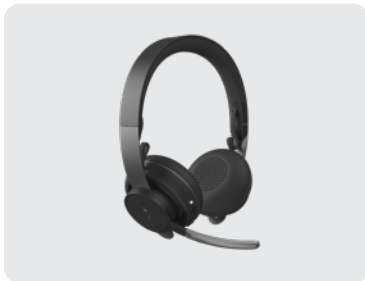

ZONE WIRELESS HEADSET

- ✓ Zwei Mikrofone zur Geräuschunterdrückung
- ✓ Aktive Geräuschunterdrückung
- ✓ Nahtlose Verbindung und Wechsel zwischen Computer und Smartphone
- ✓ Einfache Bedienelemente für Lautstärkeregelung, Musikwiedergabe und Anrufsteuerung direkt am Ohr
- ✓ Die Plus-Version verbindet bis zu sechs kabellose Peripheriegeräte von Logitech mit einem einzigen Empfänger