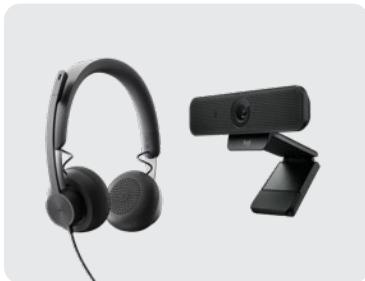

WIRED PERSONAL VIDEO COLLABORATION KIT

- ✓ C925e High Definition 1080p Webcam mit diagonalem Sichtfeld von 78° und RightLight 2
- ✓ Zone Wired Headset mit erstklassiger Klangqualität und fortschrittlicher Mikrofontechnologie mit Geräuschunterdrückung